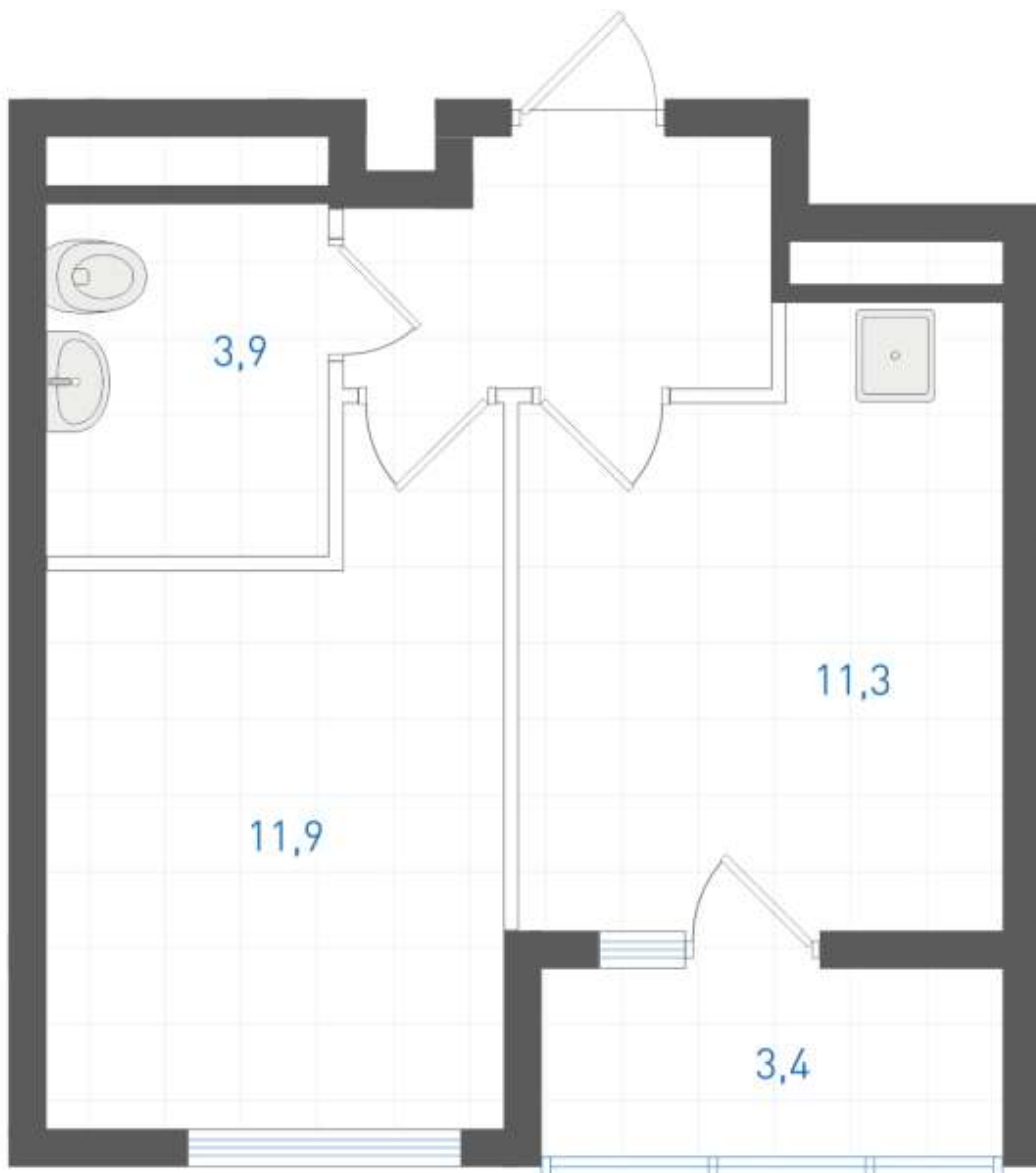

## **1 комнатная квартира № 2.2.4.19**

«Русь», Квартал 2 Дом 2

Площадь 32.9 м<sup>2</sup>

Этаж 19

Сдача II квартал 2025

Отделка Под чистовую

Базовая цена: **6 651 000 руб**

Цена по акции: **5 985 900 руб**

На плане 19 этажа

На плане комплекса