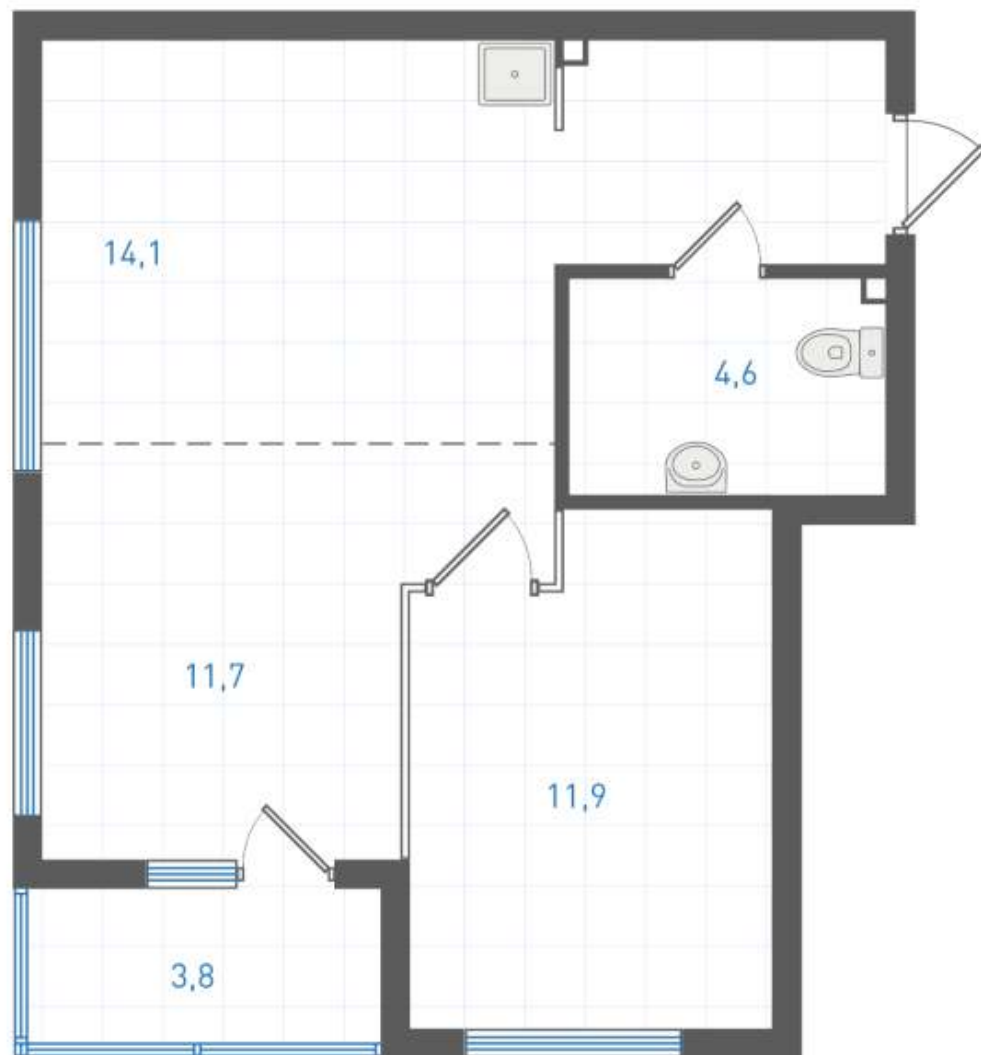

8 (343) 310-34-89

Пн-Пт с 9:00 до 20:00

Сб-Вс с 10:00 до 17:00

Данные актуальны на: 05.04.2025

2 комнатная квартира № 1.1.7.8

«Екатерининский парк», 4.1 оч. - Дом 1

Площадь 49.0 м²

Этаж 8

Сдача II квартал 2025

Отделка Чистовая

Базовая цена: **12 553 000 руб**

На плане 8 этажа

На плане комплекса