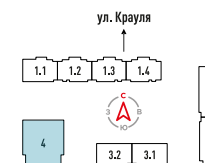

## Студия № 4.1.3.3

«Русь», Квартал 3 Дом 4

Площадь 24.9 м<sup>2</sup>

Этаж 3

Сдача III квартал 2025

Отделка Под чистовую

Базовая цена: **5 118 000 руб**

На плане 3 этажа

На плане комплекса