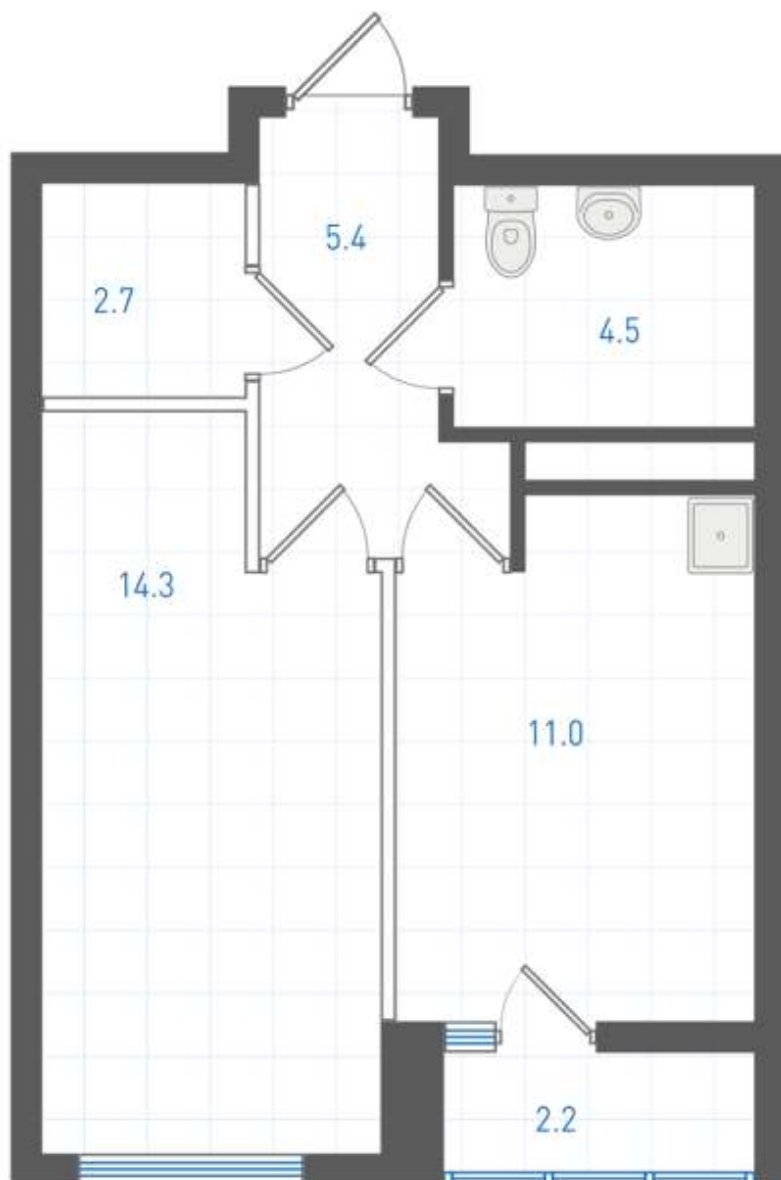

## **1 комнатная квартира № 2.1.3.21**

«ОК: Премиум», 2 оч. - Дом 2

Площадь 38.9 м<sup>2</sup>

Этаж 21

Сдача IV квартал 2027

Отделка Без отделки

Базовая цена: **7 787 000 руб**

Цена по акции: **7 008 300 руб**

На плане 21 этажа

На плане комплекса