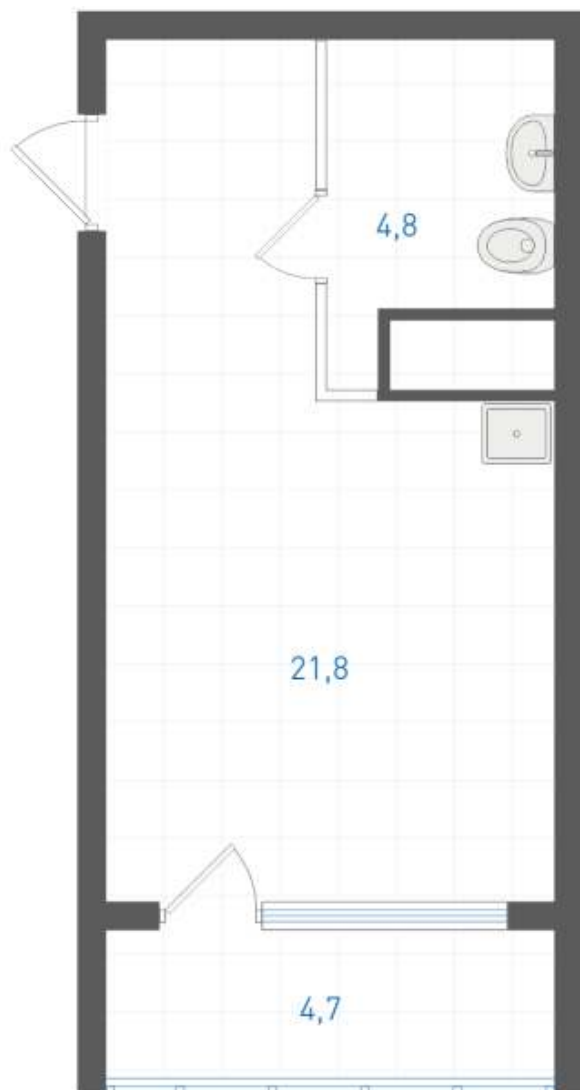

8 (343) 310-34-89

Пн-Пт с 9:00 до 20:00

Сб-Вс с 10:00 до 17:00

Данные актуальны на: 13.04.2025

Студия № 1.1.7.23

«Русь», Квартал 2 Дом 1

Площадь 28.9 м²

Этаж 23

Сдача II квартал 2025

Отделка Под чистовую

Базовая цена: **5 733 000 руб**

Цена по акции: **5 159 700 руб**

На плане 23 этажа

На плане комплекса