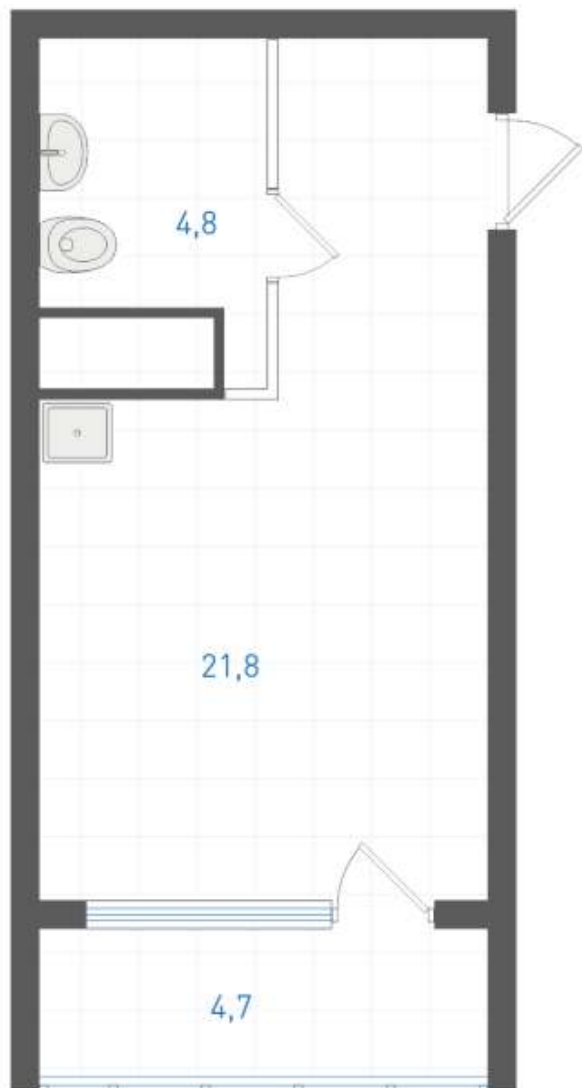

## Студия № 1.1.6.26

«Русь», Квартал 2 Дом 1

Площадь 28.9 м<sup>2</sup>

Этаж 26

Сдача II квартал 2025

Отделка Под чистовую

Базовая цена: **5 867 000 руб**

Цена по акции: **5 280 300 руб**

На плане 26 этажа

На плане комплекса