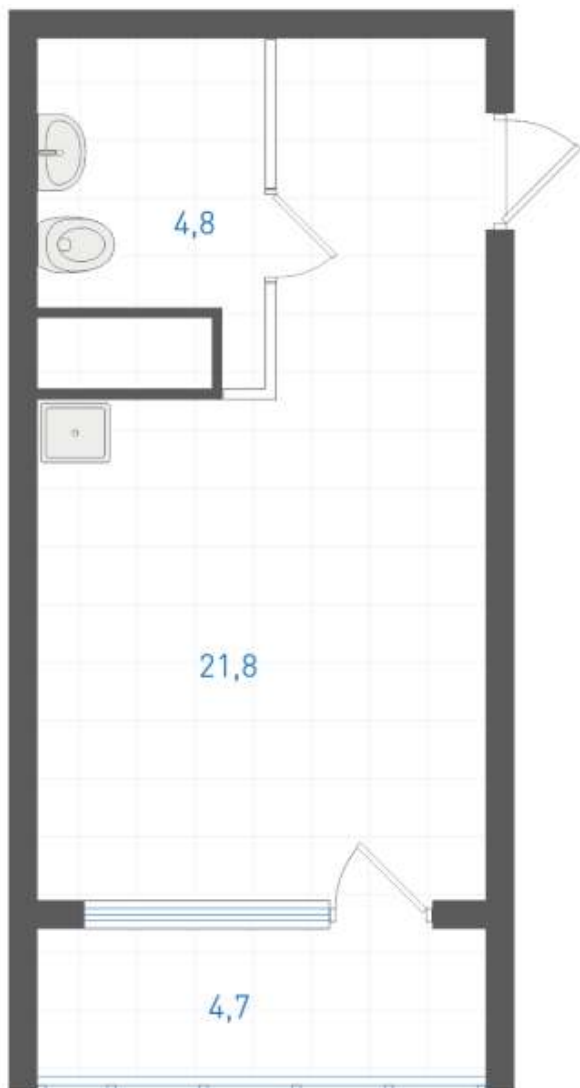

8 (343) 310-34-89

Пн-Пт с 9:00 до 20:00

Сб-Вс с 10:00 до 17:00

Данные актуальны на: 13.04.2025

Студия № 1.1.6.31

«Русь», Квартал 2 Дом 1

Площадь 28.7 м²

Этаж 31

Сдача II квартал 2025

Отделка Под чистовую

Базовая цена: **5 967 000 руб**

Цена по акции: **5 370 300 руб**

На плане 31 этажа

На плане комплекса