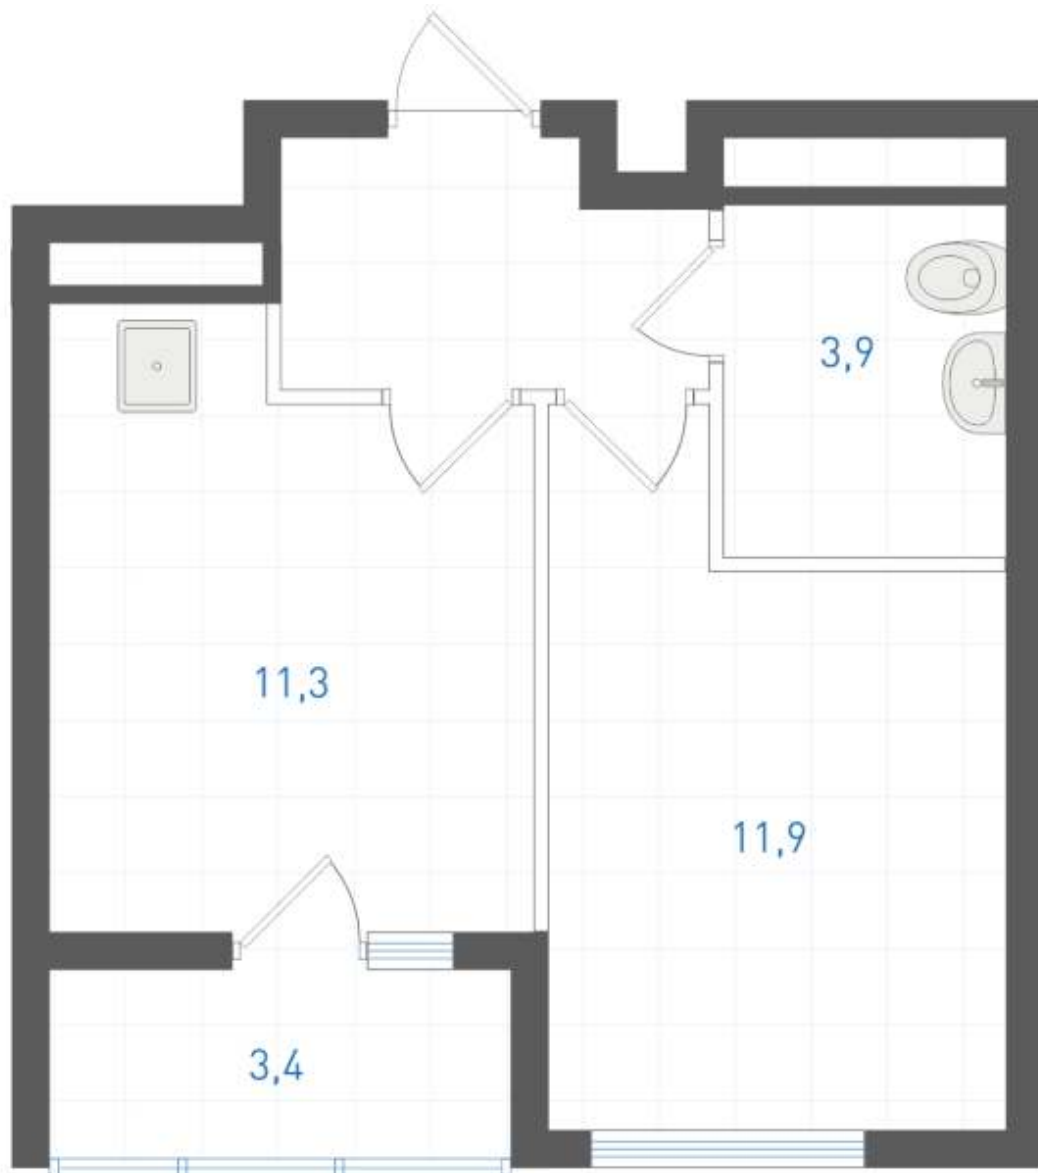

8 (343) 310-34-89

Пн-Пт с 9:00 до 20:00

Сб-Вс с 10:00 до 17:00

Данные актуальны на: 05.04.2025

1 комнатная квартира № 2.1.2.20

«Русь», Квартал 2 Дом 2

Площадь 32.9 м²

Этаж 20

Сдача II квартал 2025

Отделка Под чистовую

Базовая цена: **6 521 000 руб**

Цена по акции: **5 868 900 руб**

На плане 20 этажа

На плане комплекса