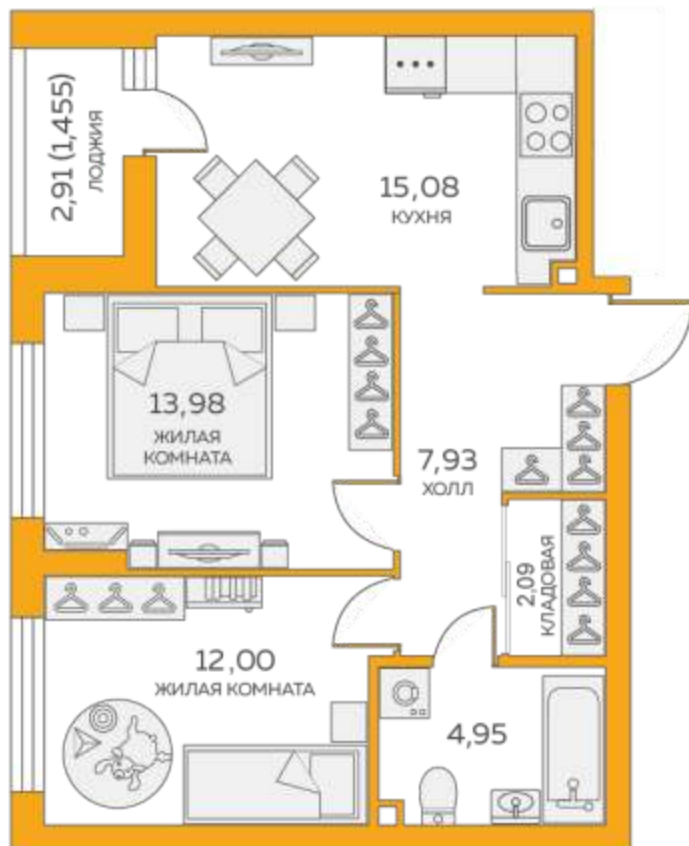

8 (343) 304-64-34

Пн-Пт с 9:00 до 20:00

Сб-Вс с 10:00 до 17:00

Данные актуальны на: 19.09.2020

На плане 1 этажа

На плане комплекса

## 2 комнатная квартира № 1.1.01.01

«Луч», Дом 1

Площадь 57.5 м<sup>2</sup>

Этаж 1 из 9

Сдача II кв. 2021

Гардеробная, Кухня столовая, Одна лоджия

**4 632 000 руб**

Достойное жильё в Пионерском районе. Хотите жить в современном и комфортном доме в районе со сложившейся и развитой инфраструктурой? «Луч» — это современный жилой комплекс из двух очередей, который украсит любимый Пионерский.