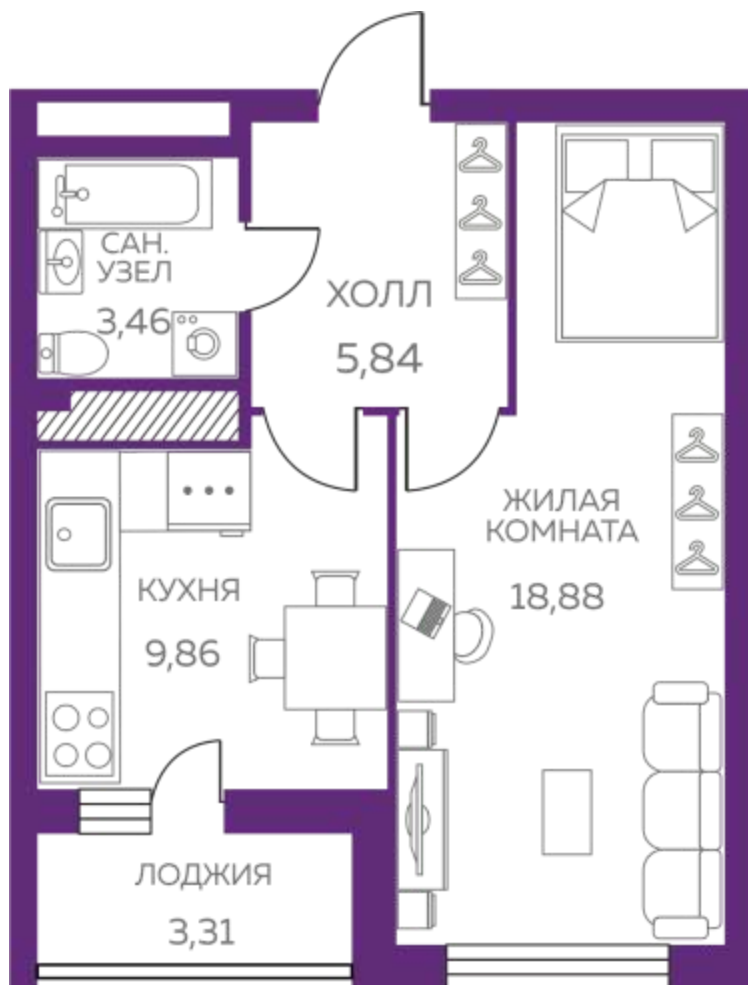

8 (343) 304-64-34

Пн-Пт с 9:00 до 20:00

Сб-Вс с 10:00 до 17:00

Данные актуальны на: 24.09.2020

На плане 9 этажа

На плане комплекса

1 комнатная квартира № 1.5.02.09

«Русь», I очередь

Площадь 39.6 м²

Этаж 9 из 9

Сдача II кв. 2021

Кухня столовая, Одна лоджия

Цена по запросу

«Русь» — крупнейший проект компании TEN и первое комплексное освоение территории в районе, который ждет реновации. Проект объединяет лучшие практики девелопмента и современный подход к жилому пространству.