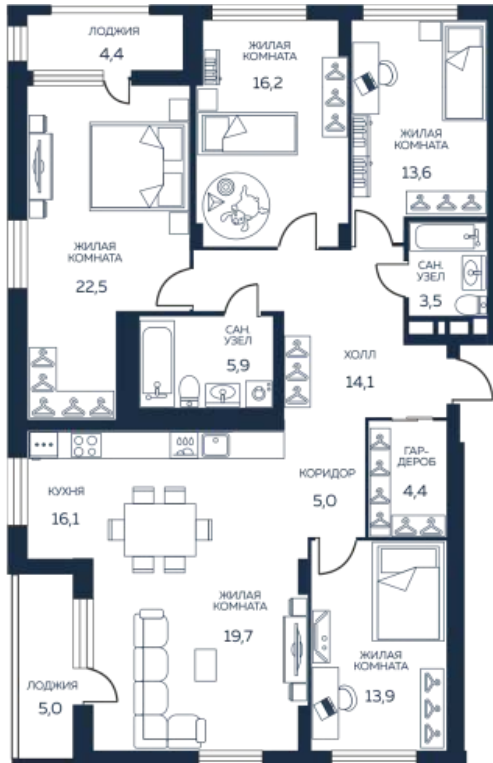

8 (343) 304-64-34

Пн-Пт с 9:00 до 20:00

Сб-Вс с 10:00 до 17:00

Данные актуальны на: 26.09.2020

На плане 9 этажа

На плане комплекса

4 комнатная квартира № 2.1.01.09

«Ботанический сад», Дом 2

Площадь 139.7 м²

Этаж 9 из 30

Сдача II кв. 2021

Гардеробная, Кухня столовая, Две лоджии

Фантастика! Город превратился в сад. Жить в центре Екатеринбурга, но при этом дышать свежим воздухом — в грин-проекте «Ботанический сад» это становится реальностью. Уникальное местоположение жилого комплекса, комфортные планировки, квартиры с панорамным видом на зелёный массив ботанического сада — далеко не все особенности жилого комплекса.