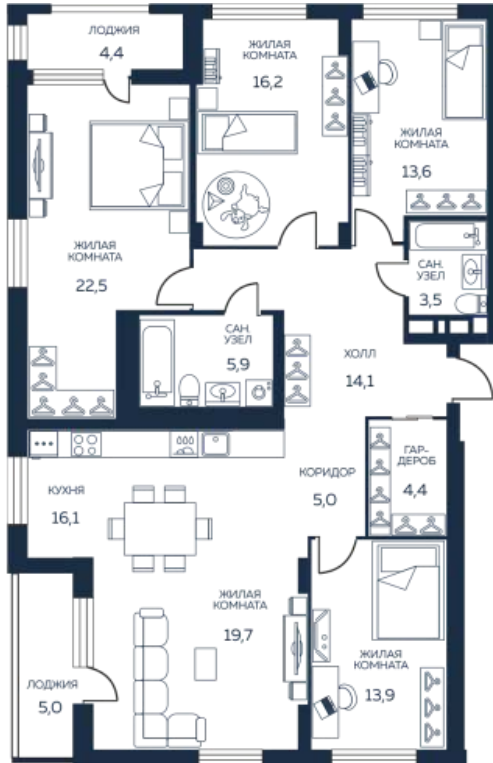

8 (343) 304-64-34

Пн-Пт с 9:00 до 20:00 Сб-Вс с 10:00 до 17:00

Данные актуальны на: 21.04.2021

На плане 23 этажа

На плане комплекса

## 4 комнатная квартира № 2.1.01.23

«Ботанический сад», Дом 2

Площадь 139.7 м<sup>2</sup>

Этаж 23 из 30

Сдача II кв. 2021

Гардеробная, Кухня столовая, Две лоджии