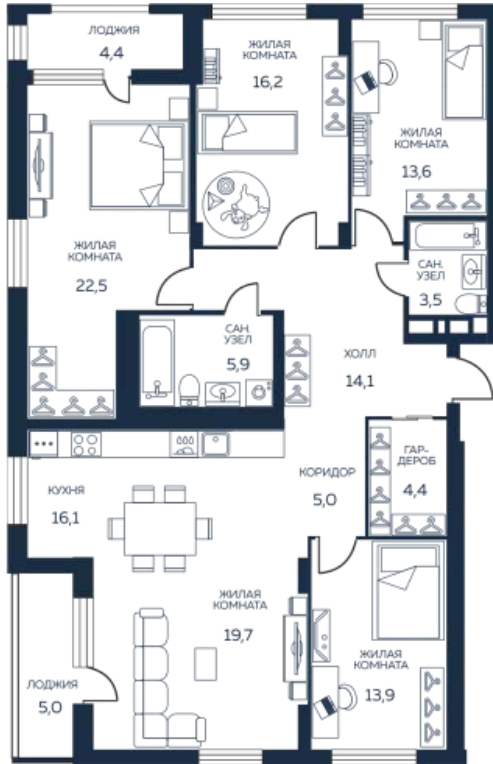

8 (343) 304-64-34

Пн-Пт с 9:00 до 20:00

Сб-Вс с 10:00 до 17:00

Данные актуальны на: 26.09.2020

На плане 25 этажа

На плане комплекса

4 комнатная квартира № 2.1.01.25

«Ботанический сад», Дом 2

Площадь 139.7 м²

Этаж 25 из 30

Сдача II кв. 2021

Гардеробная, Кухня столовая, Две лоджии

14 091 700 руб

Фантастика! Город превратился в сад. Жить в центре Екатеринбурга, но при этом дышать свежим воздухом — в грин-проекте «Ботанический сад» это становится реальностью. Уникальное местоположение жилого комплекса, комфортные планировки, квартиры с панорамным видом на зелёный массив ботанического сада — далеко не все особенности жилого комплекса.