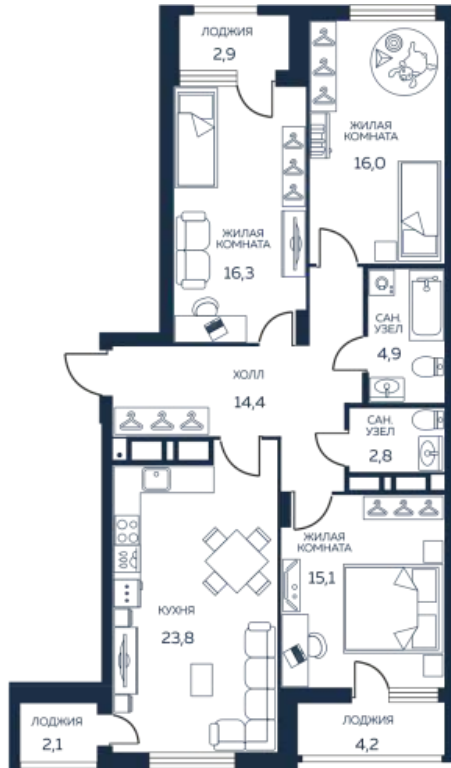

8 (343) 304-64-34

Пн-Пт с 9:00 до 20:00

Сб-Вс с 10:00 до 17:00

Данные актуальны на: 19.09.2020

На плане 25 этажа

На плане комплекса

3 комнатная квартира № 2.1.03.25

«Ботанический сад», Дом 2

Площадь 97.7 м²

Этаж 25 из 30

Сдача II кв. 2021

Кухня столовая, Три лоджии

Цена по запросу

Фантастика! Город превратился в сад. Жить в центре Екатеринбурга, но при этом дышать свежим воздухом — в грин-проекте «Ботанический сад» это становится реальностью. Уникальное местоположение жилого комплекса, комфортные планировки, квартиры с панорамным видом на зелёный массив ботанического сада — далеко не все особенности жилого комплекса.