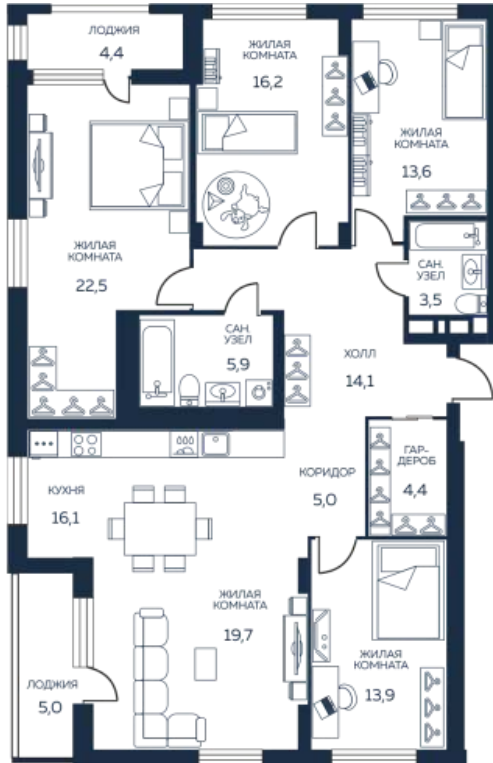

8 (343) 304-64-34

Пн-Пт с 9:00 до 20:00 Сб-Вс с 10:00 до 17:00

Данные актуальны на: 21.04.2021

На плане 27 этажа

На плане комплекса

4 комнатная квартира № 2.1.01.27

«Ботанический сад», Дом 2

Площадь 139.7 м²

Этаж 27 из 30

Сдача II кв. 2021

Гардеробная, Кухня столовая, Две лоджии

14 600 000 руб

Фантастика! Город превратился в сад. Жить в центре Екатеринбурга, но при этом дышать свежим воздухом — в грин-проекте «Ботанический сад» это становится реальностью. Уникальное местоположение жилого комплекса, комфортные планировки, квартиры с панорамным видом на зелёный массив ботанического сада — далеко не все особенности жилого комплекса.