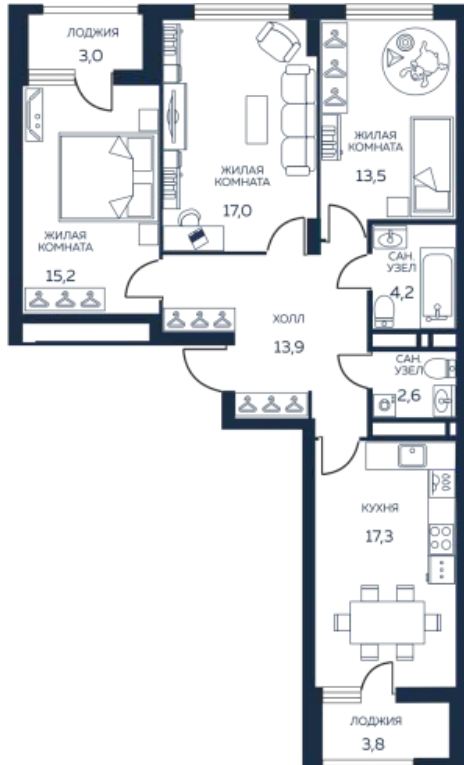

8 (343) 304-64-34

Пн-Пт с 9:00 до 20:00

Сб-Вс с 10:00 до 17:00

Данные актуальны на: 30.10.2020

На плане 13 этажа

На плане комплекса

3 комнатная квартира № 2.2.04.13

«Ботанический сад», Дом 2

Площадь 87.0 м²

Этаж 13 из 21

Сдача II кв. 2021

Кухня столовая, Две лоджии

9 110 200 руб

Фантастика! Город превратился в сад. Жить в центре Екатеринбурга, но при этом дышать свежим воздухом — в грин-проекте «Ботанический сад» это становится реальностью. Уникальное местоположение жилого комплекса, комфортные планировки, квартиры с панорамным видом на зелёный массив ботанического сада — далеко не все особенности жилого комплекса.