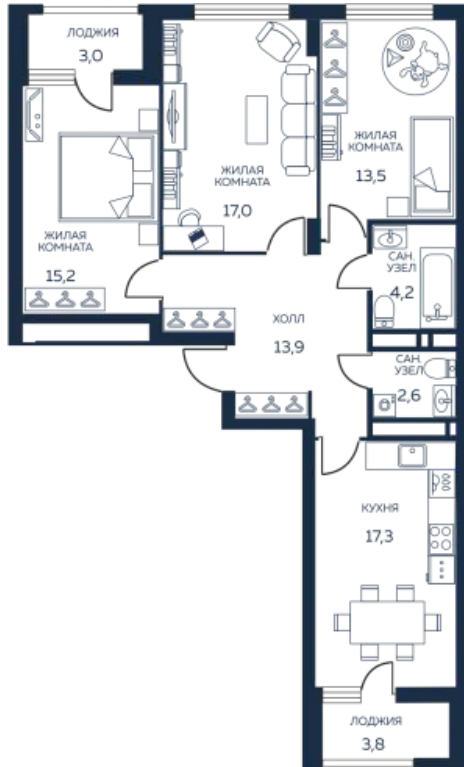

8 (343) 304-64-34

Пн-Пт с 9:00 до 20:00

Сб-Вс с 10:00 до 17:00

Данные актуальны на: 24.09.2020

На плане 14 этажа

На плане комплекса

3 комнатная квартира № 2.2.04.14

«Ботанический сад», Дом 2

Площадь 87.0 м²

Этаж 14 из 21

Сдача II кв. 2021

Кухня столовая, Две лоджии

9 160 700 руб

Фантастика! Город превратился в сад. Жить в центре Екатеринбурга, но при этом дышать свежим воздухом — в грин-проекте «Ботанический сад» это становится реальностью. Уникальное местоположение жилого комплекса, комфортные планировки, квартиры с панорамным видом на зелёный массив ботанического сада — далеко не все особенности жилого комплекса.