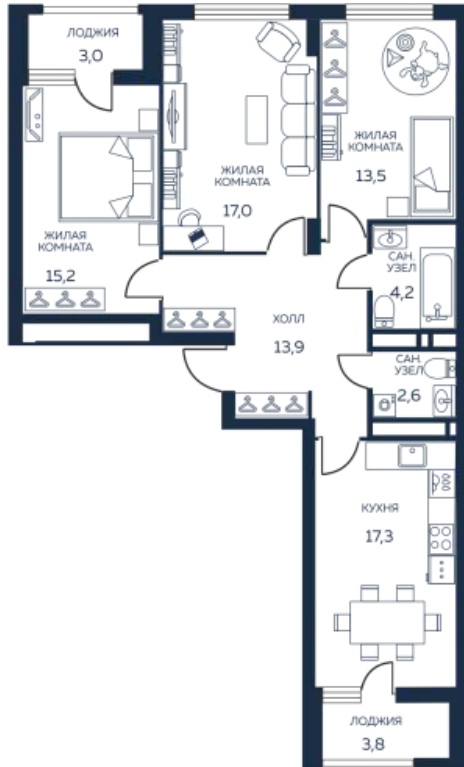

**8 (343) 304-64-34**

Пн-Пт с 9:00 до 20:00

Сб-Вс с 10:00 до 17:00

Данные актуальны на: 24.09.2020

На плане 15 этажа

На плане комплекса

## 3 комнатная квартира № 2.2.04.15

«Ботанический сад», Дом 2

Площадь 87.0 м<sup>2</sup>

Этаж 15 из 21

Сдача II кв. 2021

Кухня столовая, Две лоджии