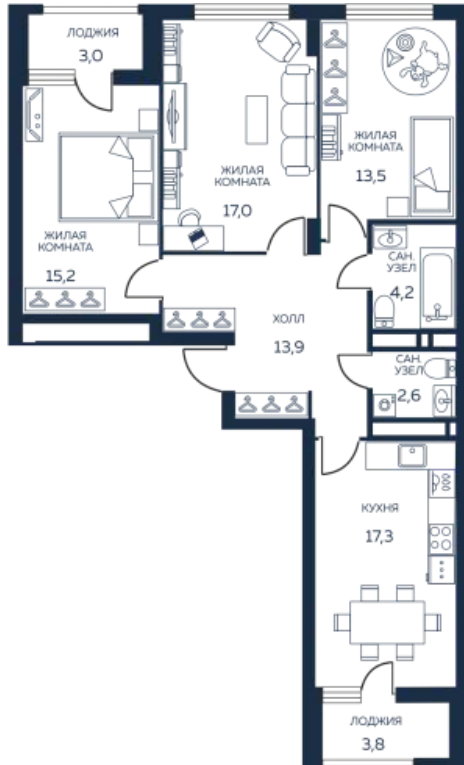

8 (343) 304-64-34

Пн-Пт с 9:00 до 20:00

Сб-Вс с 10:00 до 17:00

Данные актуальны на: 29.09.2020

На плане 16 этажа

На плане комплекса

3 комнатная квартира № 2.2.04.16

«Ботанический сад», Дом 2

Площадь 87.0 м²

Этаж 16 из 21

Сдача II кв. 2021

Кухня столовая, Две лоджии

9 251 600 руб

Фантастика! Город превратился в сад. Жить в центре Екатеринбурга, но при этом дышать свежим воздухом — в грин-проекте «Ботанический сад» это становится реальностью. Уникальное местоположение жилого комплекса, комфортные планировки, квартиры с панорамным видом на зелёный массив ботанического сада — далеко не все особенности жилого комплекса.