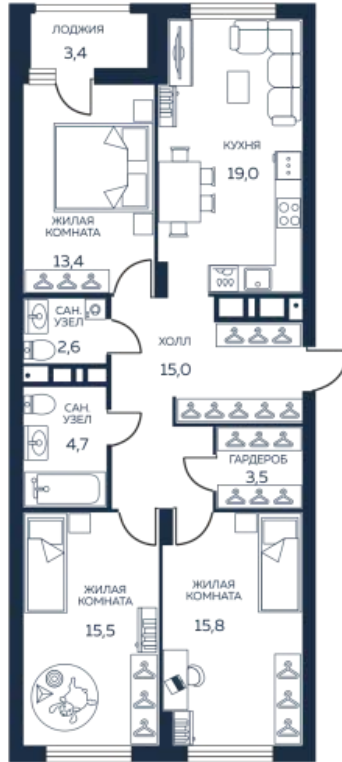

**8 (343) 304-64-34**

Пн-Пт с 9:00 до 20:00

Сб-Вс с 10:00 до 17:00

Данные актуальны на: 23.09.2020

На плане 16 этажа

На плане комплекса

## **3 комнатная квартира № 2.3.02.16**

«Ботанический сад», Дом 2

Площадь 91.1 м<sup>2</sup>

Этаж 16 из 30

Сдача II кв. 2021

Гардеробная, Кухня столовая, Одна лоджия