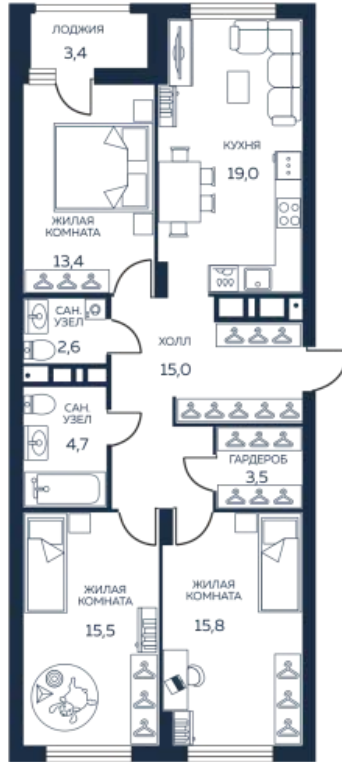

8 (343) 304-64-34

Пн-Пт с 9:00 до 20:00

Сб-Вс с 10:00 до 17:00

Данные актуальны на: 19.09.2020

На плане 17 этажа

На плане комплекса

3 комнатная квартира № 2.3.02.17

«Ботанический сад», Дом 2

Площадь 91.1 м²

Этаж 17 из 30

Сдача II кв. 2021

Гардеробная, Кухня столовая, Одна лоджия

8 978 900 руб

Фантастика! Город превратился в сад. Жить в центре Екатеринбурга, но при этом дышать свежим воздухом — в грин-проекте «Ботанический сад» это становится реальностью. Уникальное местоположение жилого комплекса, комфортные планировки, квартиры с панорамным видом на зелёный массив ботанического сада — далеко не все особенности жилого комплекса.