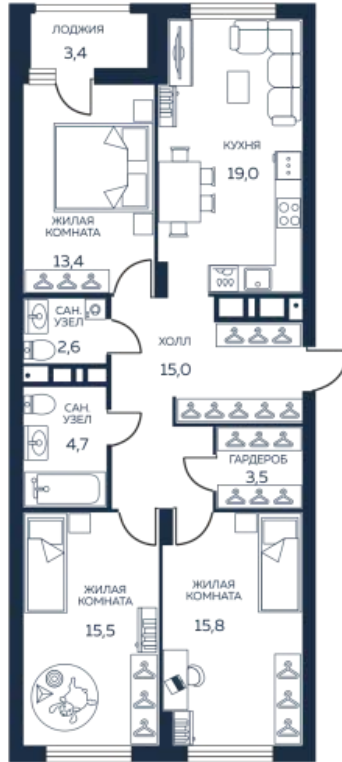

8 (343) 304-64-34

Пн-Пт с 9:00 до 20:00

Сб-Вс с 10:00 до 17:00

Данные актуальны на: 19.09.2020

На плане 24 этажа

На плане комплекса

3 комнатная квартира № 2.3.02.24

«Ботанический сад», Дом 2

Площадь 91.1 м²

Этаж 24 из 30

Сдача II кв. 2021

Гардеробная, Кухня столовая, Одна лоджия

9 029 400 руб

Фантастика! Город превратился в сад. Жить в центре Екатеринбурга, но при этом дышать свежим воздухом — в грин-проекте «Ботанический сад» это становится реальностью. Уникальное местоположение жилого комплекса, комфортные планировки, квартиры с панорамным видом на зелёный массив ботанического сада — далеко не все особенности жилого комплекса.