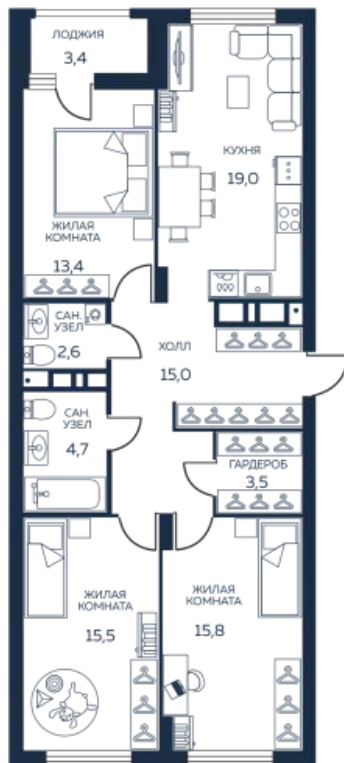

8 (343) 304-64-34

Пн-Пт с 9:00 до 20:00

Сб-Вс с 10:00 до 17:00

Данные актуальны на: 24.09.2020

На плане 25 этажа

На плане комплекса

3 комнатная квартира № 2.3.02.25

«Ботанический сад», Дом 2

Площадь 91.1 м²

Этаж 25 из 30

Сдача II кв. 2021

Гардеробная, Кухня столовая, Одна лоджия

9 069 800 руб

Фантастика! Город превратился в сад. Жить в центре Екатеринбурга, но при этом дышать свежим воздухом — в грин-проекте «Ботанический сад» это становится реальностью. Уникальное местоположение жилого комплекса, комфортные планировки, квартиры с панорамным видом на зелёный массив ботанического сада — далеко не все особенности жилого комплекса.