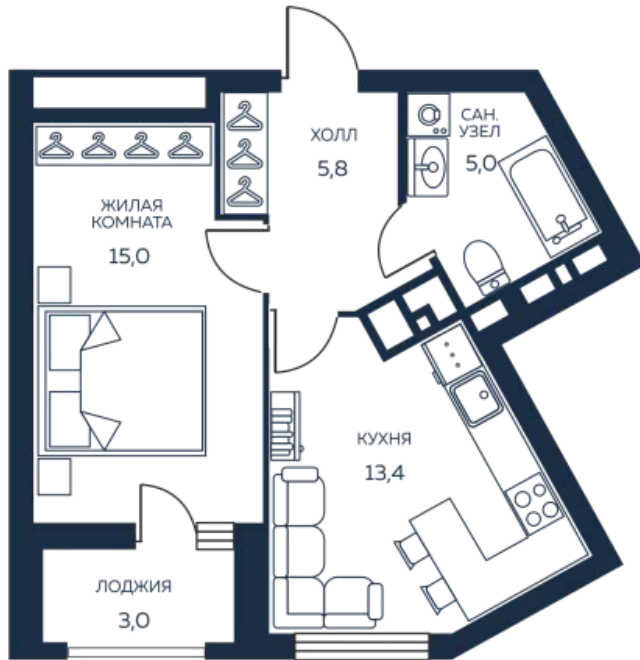

8 (343) 304-64-34

Пн-Пт с 9:00 до 20:00

Сб-Вс с 10:00 до 17:00

Данные актуальны на: 30.10.2020

На плане 30 этажа

На плане комплекса

1 комнатная квартира № 2.3.01.30

«Ботанический сад», Дом 2

Площадь 40.7 м²

Этаж 30 из 30

Сдача II кв. 2021

Кухня столовая, Одна лоджия

Цена по запросу

Фантастика! Город превратился в сад. Жить в центре Екатеринбурга, но при этом дышать свежим воздухом — в грин-проекте «Ботанический сад» это становится реальностью. Уникальное местоположение жилого комплекса, комфортные планировки, квартиры с панорамным видом на зелёный массив ботанического сада — далеко не все особенности жилого комплекса.