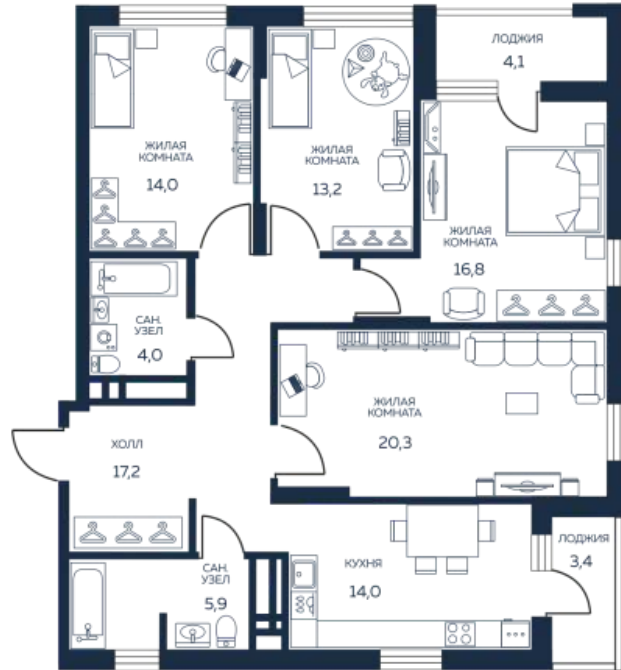

8 (343) 304-64-34

Пн-Пт с 9:00 до 20:00

Сб-Вс с 10:00 до 17:00

Данные актуальны на: 29.09.2020

На плане 2 этажа

На плане комплекса

## 4 комнатная квартира № 2.4.04.02

«Ботанический сад», Дом 2

Площадь 108.8 м<sup>2</sup>

Этаж 2 из 25

Сдача II кв. 2021

Кухня столовая, Две лоджии

**10 012 900 руб**

Фантастика! Город превратился в сад. Жить в центре Екатеринбурга, но при этом дышать свежим воздухом — в грин-проекте «Ботанический сад» это становится реальностью. Уникальное местоположение жилого комплекса, комфортные планировки, квартиры с панорамным видом на зелёный массив ботанического сада — далеко не все особенности жилого комплекса.