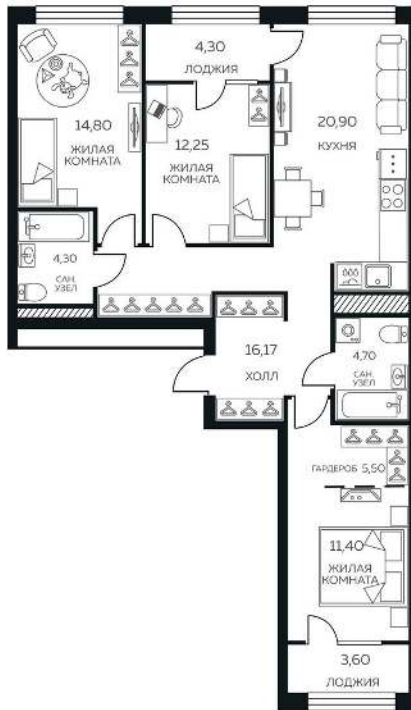

8 (343) 304-64-34

Пн-Пт с 9:00 до 20:00

Сб-Вс с 10:00 до 17:00

Данные актуальны на: 19.09.2020

На плане 2 этажа

На плане комплекса

3 комнатная квартира № 1.1.01.02

«Геометрия», Дом 1

Площадь 97.8 м²

Этаж 2 из 16

Сдача IV кв. 2020

Гардеробная, Кухня столовая, Две лоджии

Цена по запросу

Смарт-проект «Геометрия» — золотая пропорция архитектуры и уюта. Гармоничное сочетание современной архитектуры, эргономичных планировок квартир и, как следствие, счастливой жизни. Сочетание эстетики и функциональности в каждой детали: продуманные планировки с антресолями, где можно хранить нужные вещи, отделка квартир под ключ, паркинг в двух минутах от дома, удобная транспортная развязка, тихий и спокойный район.