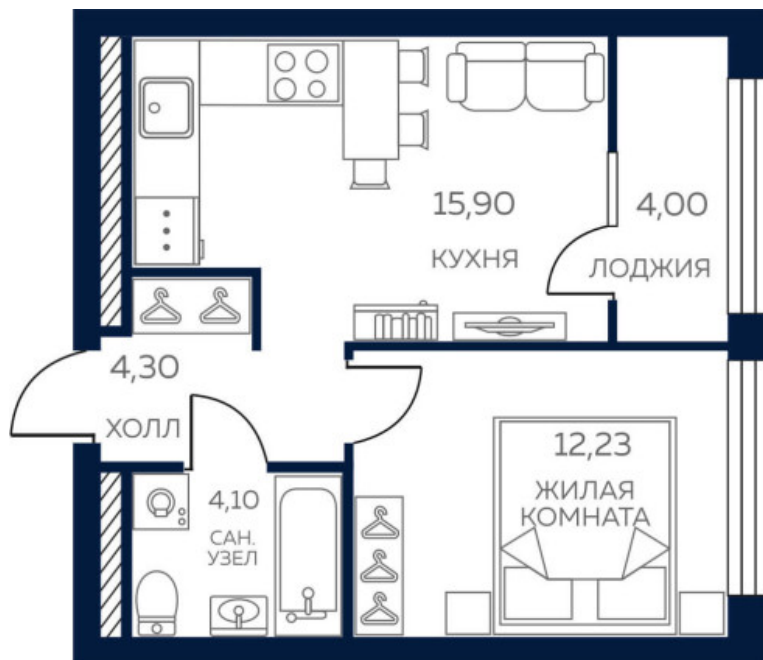

8 (343) 304-64-34

Пн-Пт с 9:00 до 20:00

Сб-Вс с 10:00 до 17:00

Данные актуальны на: 24.09.2020

На плане 12 этажа

На плане комплекса

1 комнатная квартира № 1.3.05.12

«Геометрия», Дом 1

Площадь 49.0 м²

Этаж 12 из 13

Сдача IV кв. 2020

Кухня столовая, Одна лоджия

Смарт-проект «Геометрия» — золотая пропорция архитектуры и уюта. Гармоничное сочетание современной архитектуры, эргономичных планировок квартир и, как следствие, счастливой жизни. Сочетание эстетики и функциональности в каждой детали: продуманные планировки с антресолями, где можно хранить нужные вещи, отделка квартир под ключ, паркинг в двух минутах от дома, удобная транспортная развязка, тихий и спокойный район.