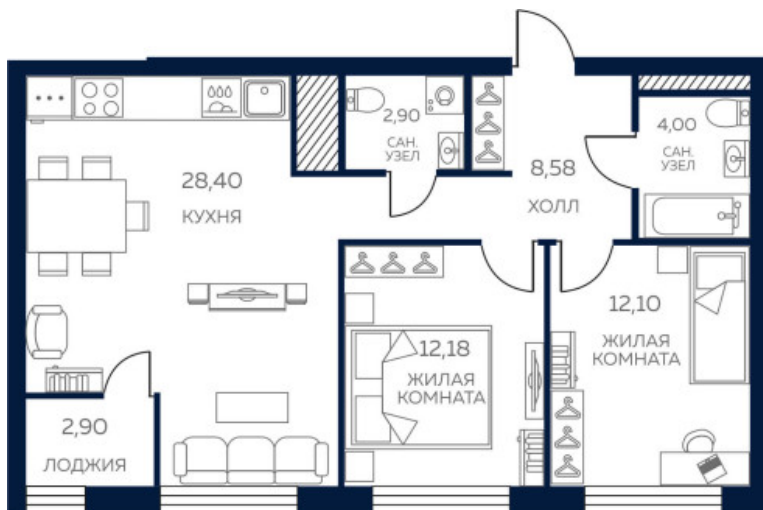

8 (343) 304-64-34

Пн-Пт с 9:00 до 20:00

Сб-Вс с 10:00 до 17:00

Данные актуальны на: 29.09.2020

На плане 2 этажа

На плане комплекса

## 2 комнатная квартира № 1.4.03.02

«Геометрия», Дом 1

Площадь 71.1 м<sup>2</sup>

Этаж 2 из 16

Сдача IV кв. 2020

Кухня столовая, Одна лоджия

# 7 563 000 руб

Смарт-проект «Геометрия» — золотая пропорция архитектуры и уюта. Гармоничное сочетание современной архитектуры, эргономичных планировок квартир и, как следствие, счастливой жизни. Сочетание эстетики и функциональности в каждой детали: продуманные планировки с антресолями, где можно хранить нужные вещи, отделка квартир под ключ, паркинг в двух минутах от дома, удобная транспортная развязка, тихий и спокойный район.