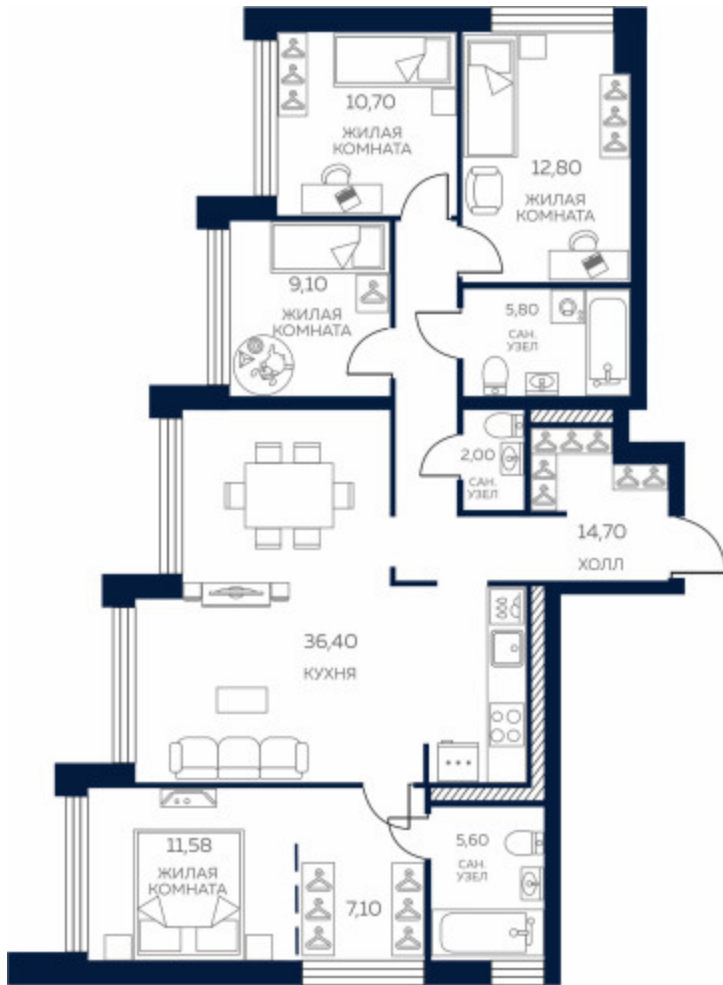

8 (343) 304-64-34

Пн-Пт с 9:00 до 20:00

Сб-Вс с 10:00 до 17:00

Данные актуальны на: 24.09.2020

На плане 2 этажа

На плане комплекса

4 комнатная квартира № 1.4.04.02

«Геометрия», Дом 1

Площадь 115.8 м²

Этаж 2 из 16

Сдача IV кв. 2020

Панорамное остекление,
Гардеробная, Кухня столовая, Одна
лоджия

Цена по запросу

Смарт-проект «Геометрия» — золотая пропорция архитектуры и уюта. Гармоничное сочетание современной архитектуры, эргономичных планировок квартир и, как следствие, счастливой жизни. Сочетание эстетики и функциональности в каждой детали: продуманные планировки с антресолями, где можно хранить нужные вещи, отделка квартир под ключ, паркинг в двух минутах от дома, удобная транспортная развязка, тихий и спокойный район.