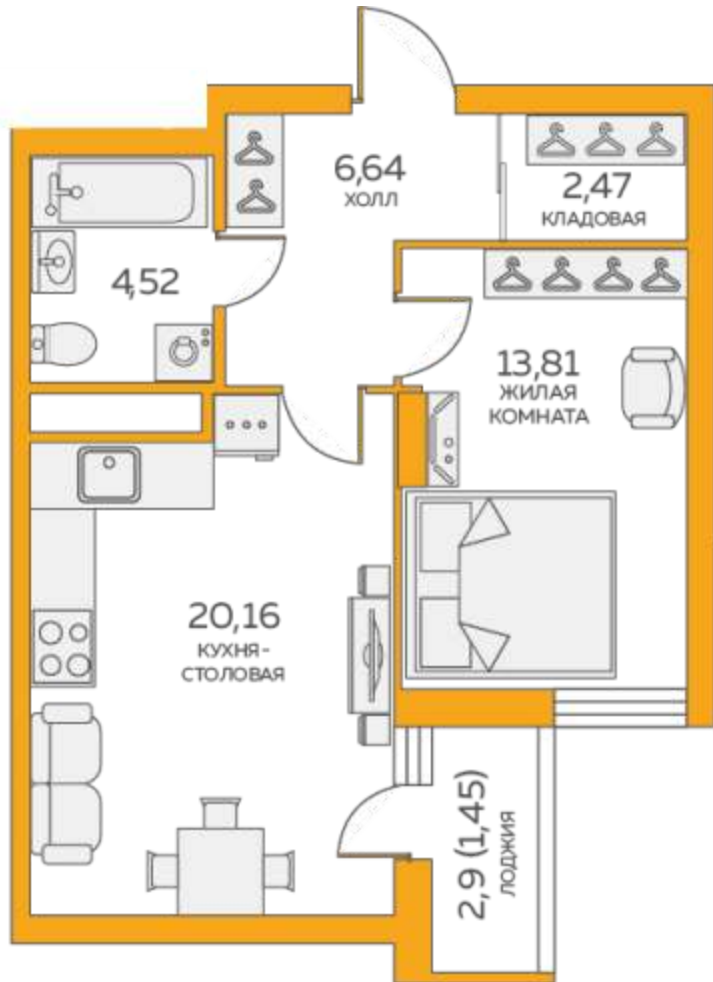

8 (343) 304-64-34

Пн-Пт с 9:00 до 20:00

Сб-Вс с 10:00 до 17:00

Данные актуальны на: 29.09.2020

На плане 25 этажа

На плане комплекса

1 комнатная квартира № 1.2.03.25

«Луч», Дом 1

Площадь 48.7 м²

Этаж 25 из 25

Сдача II кв. 2021

Гардеробная, Кухня столовая, Одна лоджия

Цена по запросу

Достойное жильё в Пионерском районе. Хотите жить в современном и комфортном доме в районе со сложившейся и развитой инфраструктурой? «Луч» — это современный жилой комплекс из двух очередей, который украсит любимый Пионерский.