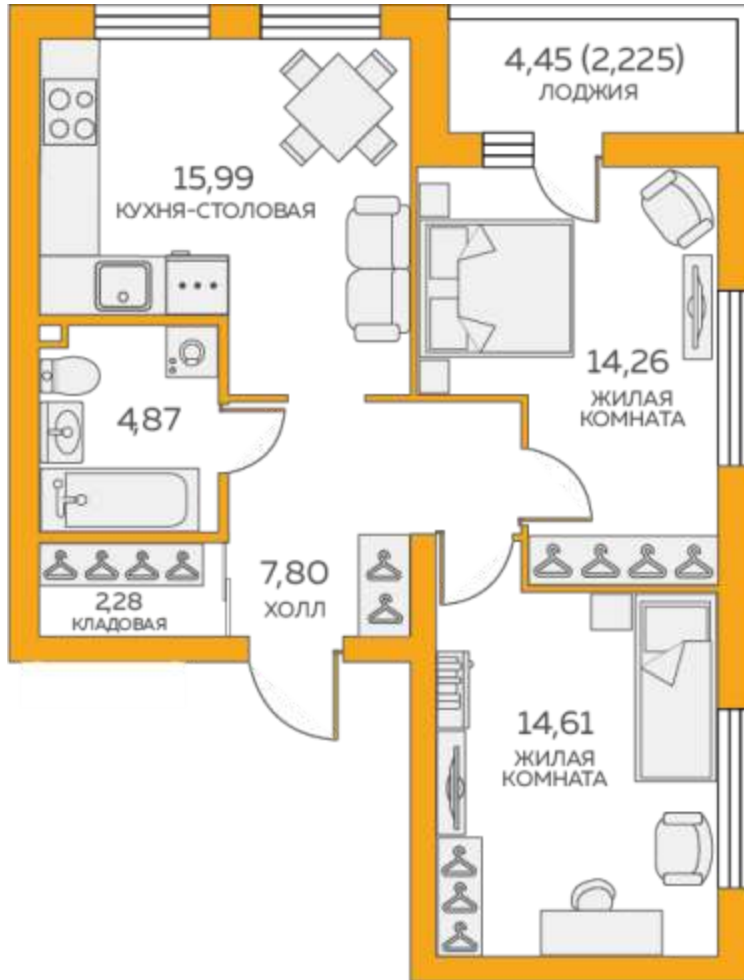

8 (343) 304-64-34

Пн-Пт с 9:00 до 20:00

Сб-Вс с 10:00 до 17:00

Данные актуальны на: 25.09.2020

На плане 1 этажа

На плане комплекса

2 комнатная квартира № 1.3.01.01

«Луч», Дом 1

Площадь 62.0 м²

Этаж 1 из 19

Сдача II кв. 2021

Гардеробная, Кухня столовая, Одна лоджия

4 822 000 руб

Достойное жильё в Пионерском районе. Хотите жить в современном и комфортном доме в районе со сложившейся и развитой инфраструктурой? «Луч» — это современный жилой комплекс из двух очередей, который украсит любимый Пионерский.