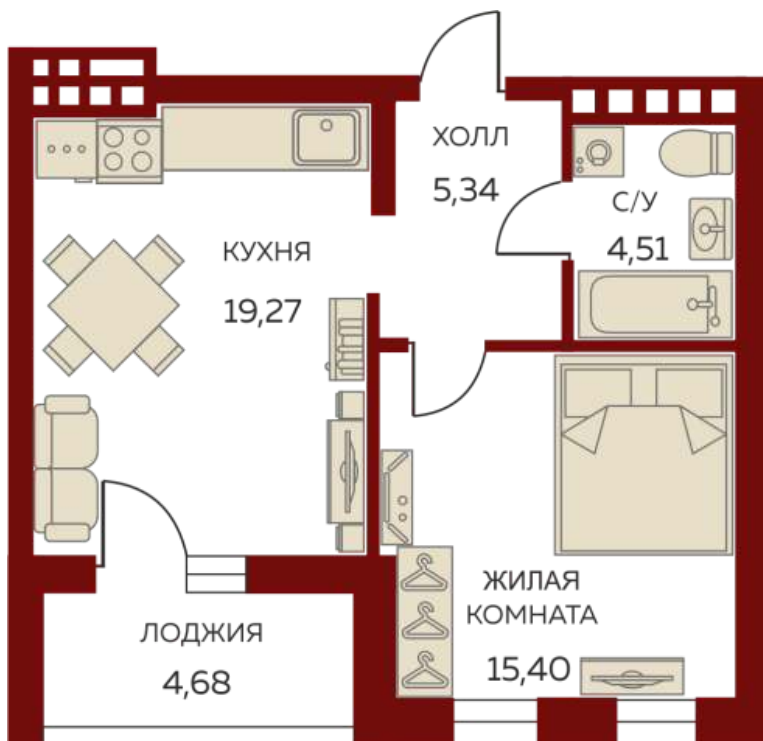

8 (343) 304-64-34

Пн-Пт с 9:00 до 20:00 Сб-Вс с 10:00 до 17:00

Данные актуальны на: 28.01.2021

На плане 29 этажа

На плане комплекса

1 комнатная квартира № 3.2.01.29

«Екатерининский парк», Дом 3

Площадь 46.9 м²

Этаж 29 из 30

Сдача IV кв. 2020

Кухня столовая, Одна лоджия

«Екатерининский парк» — это новый формат жилой среды для тех, кто хочет жить в центре событий, с европейским комфортом и эстетикой. Это концепт-проект — не оболочка, а мощный генератор жизненной силы людей, сообществ, города. Это отказ от стереотипов и курс на выбор без границ.