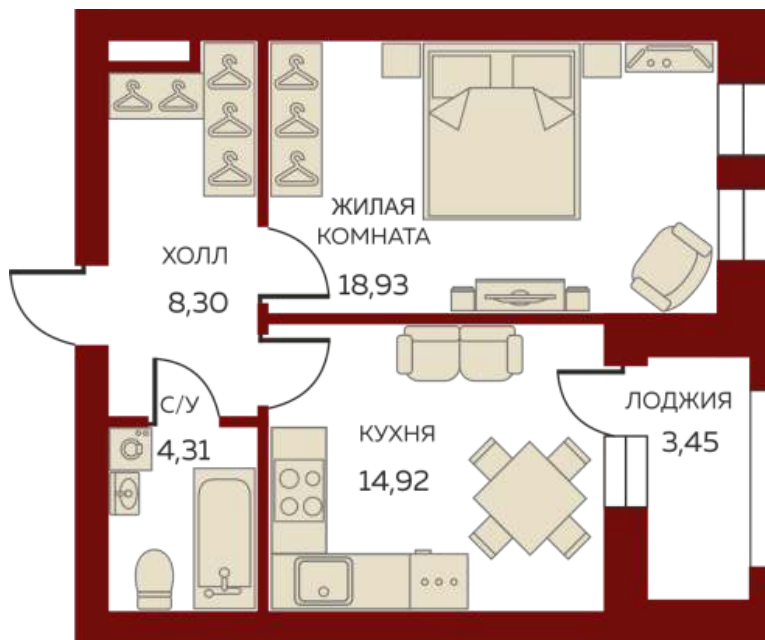

8 (343) 304-64-34

Пн-Пт с 9:00 до 20:00

Сб-Вс с 10:00 до 17:00

Данные актуальны на: 19.09.2020

На плане 2 этажа

На плане комплекса

1 комнатная квартира № 2.3.02.02

«Екатерининский парк», Дом 2

Площадь 48.2 м²

Этаж 2 из 8

Сдача IV кв. 2020

Кухня столовая, Одна лоджия

«Екатерининский парк» — это новый формат жилой среды для тех, кто хочет жить в центре событий, с европейским комфортом и эстетикой. Это концепт-проект — не оболочка, а мощный генератор жизненной силы людей, сообществ, города. Это отказ от стереотипов и курс на выбор без границ.