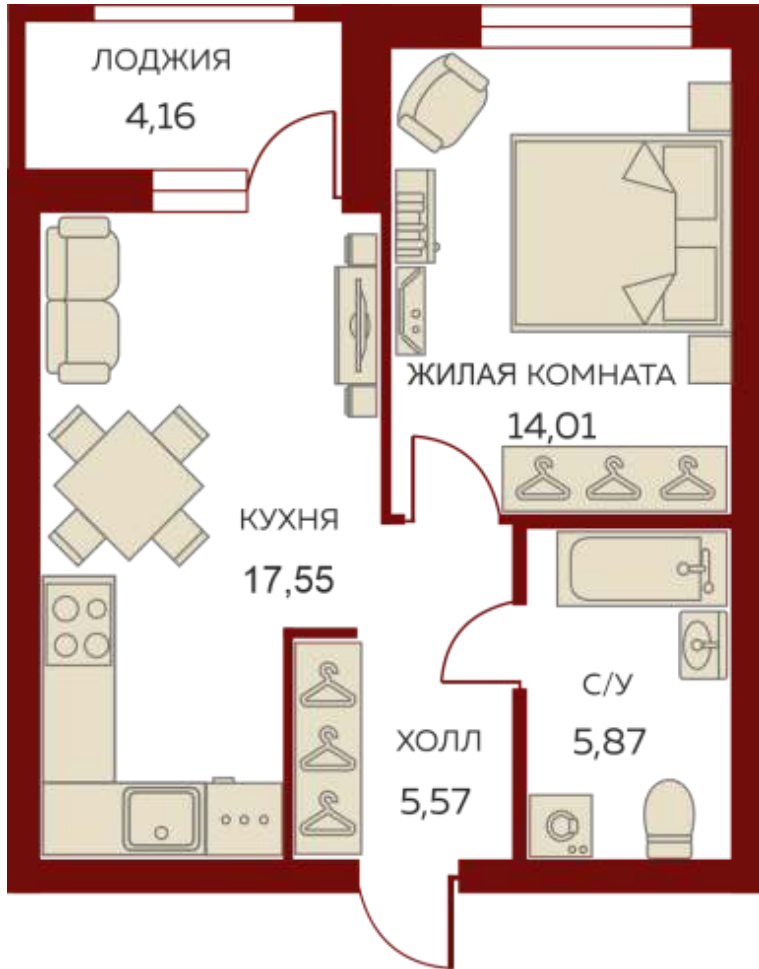

8 (343) 304-64-34

Пн-Пт с 9:00 до 20:00

Сб-Вс с 10:00 до 17:00

Данные актуальны на: 29.09.2020

На плане 2 этажа

На плане комплекса

1 комнатная квартира № 2.1.01.02

«Екатерининский парк», Башня
Север

Площадь 45.1 м²

Этаж 2 из 26

Сдача IV кв. 2021

Кухня столовая, Одна лоджия

4 900 000 руб

«Екатерининский парк» — это новый формат жилой среды для тех, кто хочет жить в центре событий, с европейским комфортом и эстетикой. Это концепт-проект — не оболочка, а мощный генератор жизненной силы людей, сообществ, города. Это отказ от стереотипов и курс на выбор без границ.