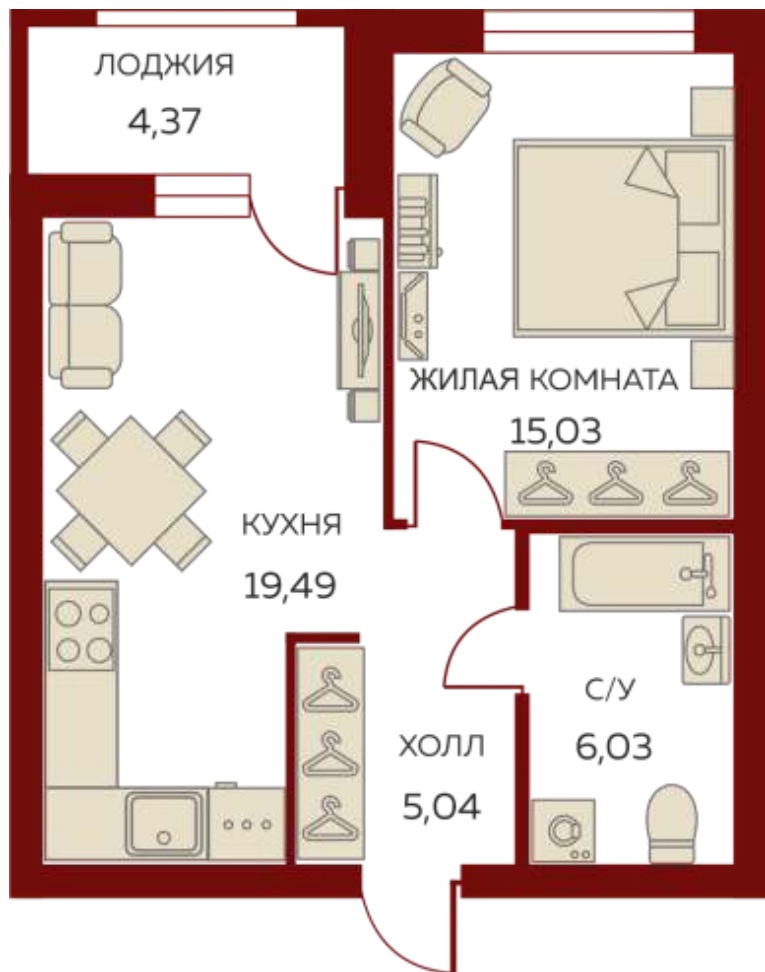

8 (343) 304-64-34

Пн-Пт с 9:00 до 20:00

Сб-Вс с 10:00 до 17:00

Данные актуальны на: 19.09.2020

На плане 2 этажа

На плане комплекса

1 комнатная квартира № 2.1.09.02

«Екатерининский парк», Башня
Север

Площадь 47.8 м²

Этаж 2 из 26

Сдача IV кв. 2021

Кухня столовая, Одна лоджия

5 408 000 руб

«Екатерининский парк» — это новый формат жилой среды для тех, кто хочет жить в центре событий, с европейским комфортом и эстетикой. Это концепт-проект — не оболочка, а мощный генератор жизненной силы людей, сообществ, города. Это отказ от стереотипов и курс на выбор без границ.