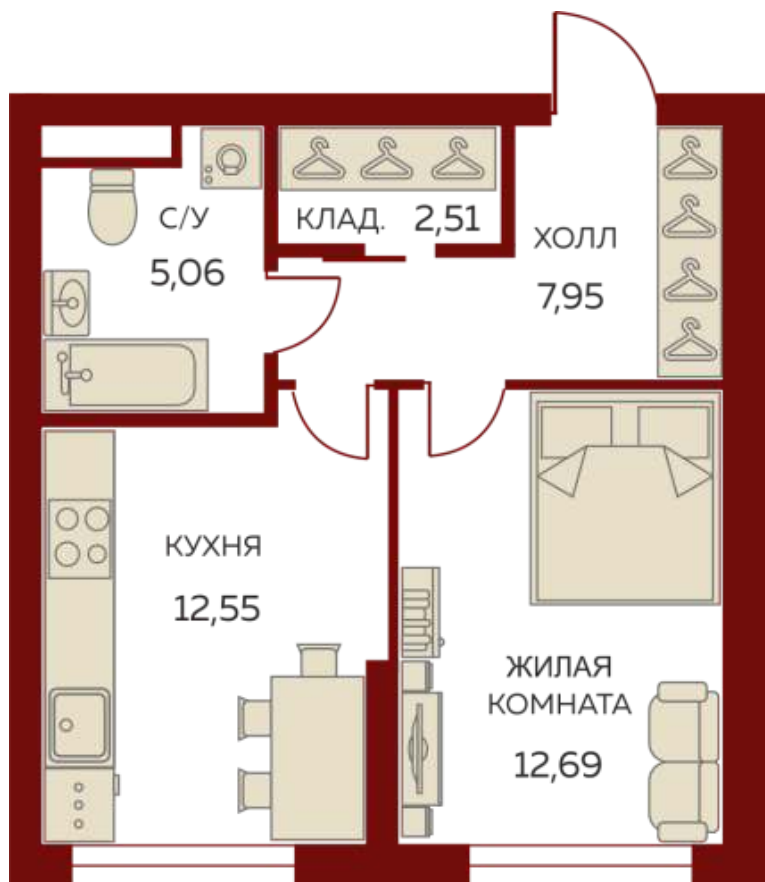

8 (343) 304-64-34

Пн-Пт с 9:00 до 20:00

Сб-Вс с 10:00 до 17:00

Данные актуальны на: 23.09.2020

На плане 3 этажа

На плане комплекса

## 1 комнатная квартира № 2.1.06.03

«Екатерининский парк», Башня  
Север

Площадь 40.8 м<sup>2</sup>

Этаж 3 из 26

Сдача IV кв. 2021

Гардеробная, Кухня столовая

**4 880 000 руб**

«Екатерининский парк» — это новый формат жилой среды для тех, кто хочет жить в центре событий, с европейским комфортом и эстетикой. Это концепт-проект — не оболочка, а мощный генератор жизненной силы людей, сообществ, города. Это отказ от стереотипов и курс на выбор без границ.