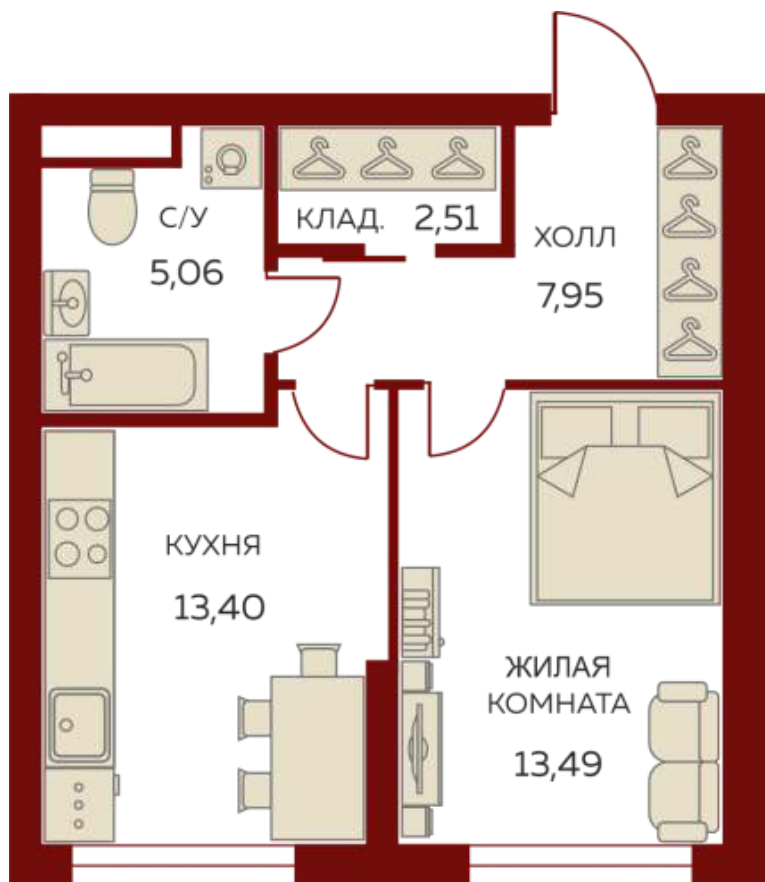

8 (343) 304-64-34

Пн-Пт с 9:00 до 20:00

Сб-Вс с 10:00 до 17:00

Данные актуальны на: 29.09.2020

На плане 5 этажа

На плане комплекса

1 комнатная квартира № 2.1.06.05

«Екатерининский парк», Башня
Север

Площадь 39.9 м²

Этаж 5 из 26

Сдача IV кв. 2021

Гардеробная, Кухня столовая

4 860 000 руб

«Екатерининский парк» — это новый формат жилой среды для тех, кто хочет жить в центре событий, с европейским комфортом и эстетикой. Это концепт-проект — не оболочка, а мощный генератор жизненной силы людей, сообществ, города. Это отказ от стереотипов и курс на выбор без границ.