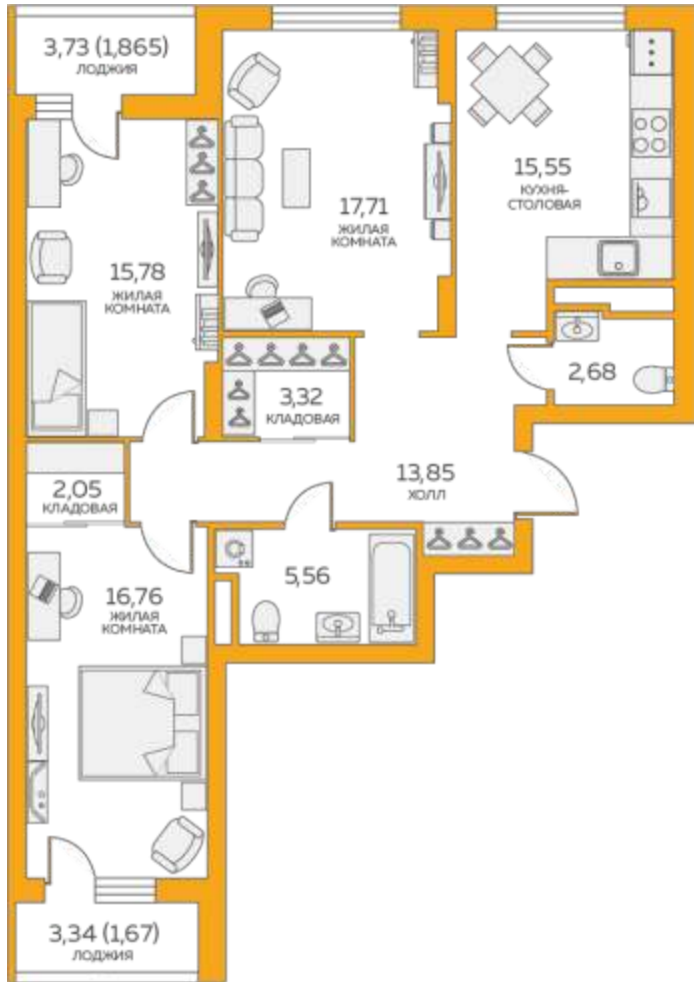

8 (343) 304-64-34

Пн-Пт с 9:00 до 20:00

Сб-Вс с 10:00 до 17:00

Данные актуальны на: 19.09.2020

На плане 4 этажа

На плане комплекса

## 3 комнатная квартира № 1.3.05.04

«Луч», Дом 1

Площадь 96.8 м<sup>2</sup>

Этаж 4 из 19

Сдача II кв. 2021

Гардеробная, Кухня столовая, Две лоджии