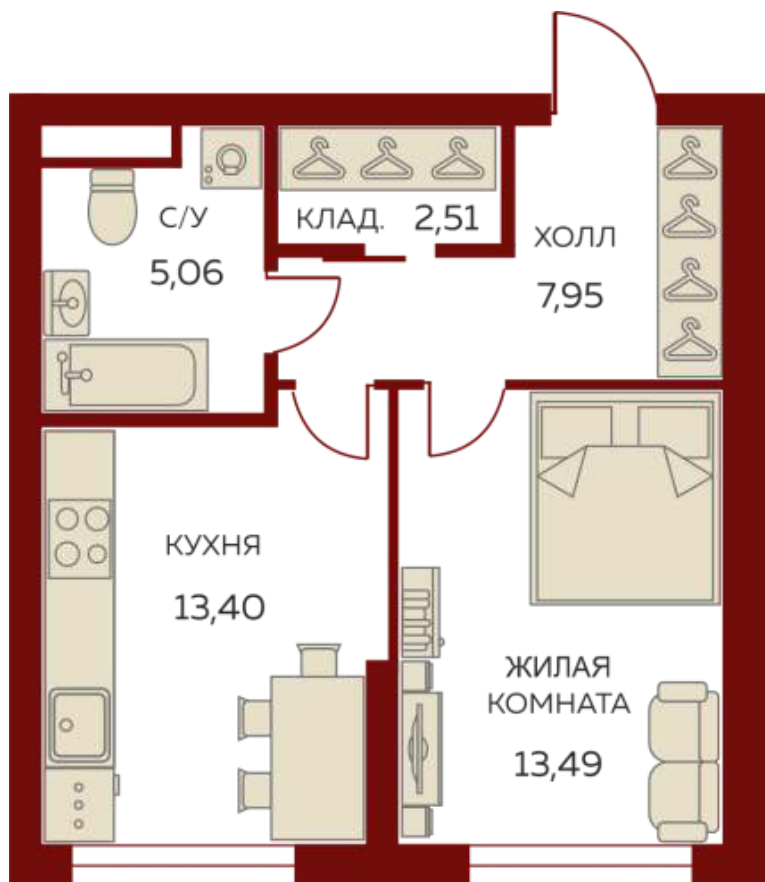

8 (343) 304-64-34

Пн-Пт с 9:00 до 20:00

Сб-Вс с 10:00 до 17:00

Данные актуальны на: 24.09.2020

На плане 6 этажа

На плане комплекса

## 1 комнатная квартира № 2.1.06.06

«Екатерининский парк», Башня  
Север

Площадь 39.9 м<sup>2</sup>

Этаж 6 из 26

Сдача IV кв. 2021

Гардеробная, Кухня столовая

**4 870 000 руб**

«Екатерининский парк» — это новый формат жилой среды для тех, кто хочет жить в центре событий, с европейским комфортом и эстетикой. Это концепт-проект — не оболочка, а мощный генератор жизненной силы людей, сообществ, города. Это отказ от стереотипов и курс на выбор без границ.