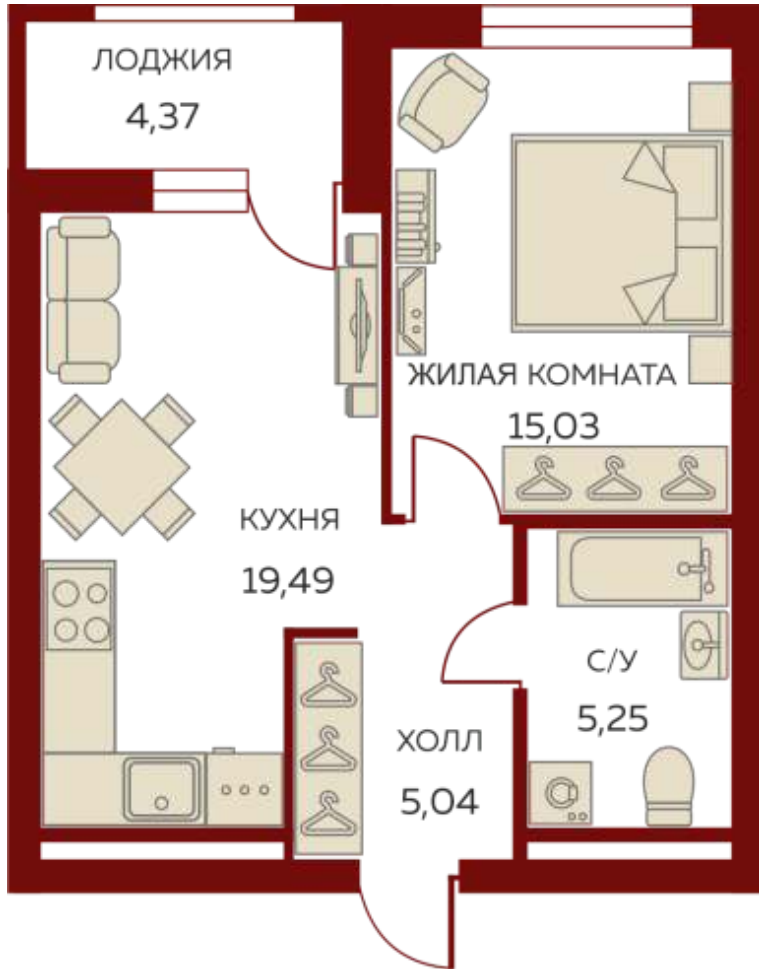

8 (343) 304-64-34

Пн-Пт с 9:00 до 20:00

Сб-Вс с 10:00 до 17:00

Данные актуальны на: 19.09.2020

На плане 6 этажа

На плане комплекса

## 1 комнатная квартира № 2.1.09.06

«Екатерининский парк», Башня  
Север

Площадь 46.2 м<sup>2</sup>

Этаж 6 из 26

Сдача IV кв. 2021

Кухня столовая, Одна лоджия

«Екатерининский парк» — это новый формат жилой среды для тех, кто хочет жить в центре событий, с европейским комфортом и эстетикой. Это концепт-проект — не оболочка, а мощный генератор жизненной силы людей, сообществ, города. Это отказ от стереотипов и курс на выбор без границ.