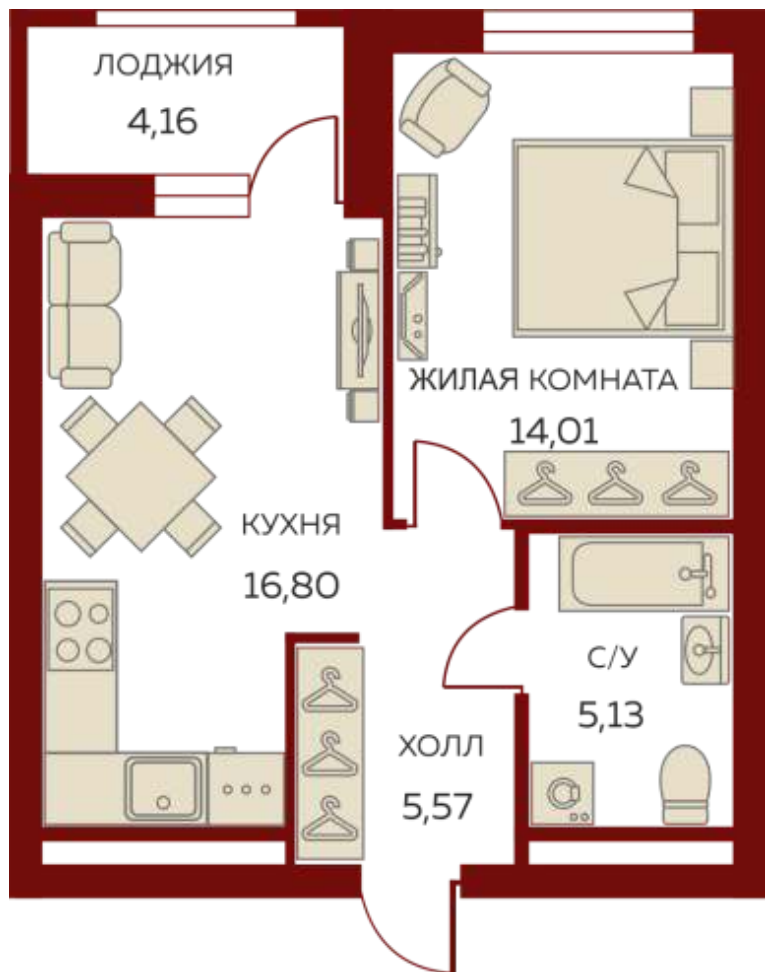

8 (343) 304-64-34

Пн-Пт с 9:00 до 20:00

Сб-Вс с 10:00 до 17:00

Данные актуальны на: 29.09.2020

На плане 9 этажа

На плане комплекса

1 комнатная квартира № 2.1.01.09

«Екатерининский парк», Башня
Север

Площадь 43.6 м²

Этаж 9 из 26

Сдача IV кв. 2021

Кухня столовая, Одна лоджия

«Екатерининский парк» — это новый формат жилой среды для тех, кто хочет жить в центре событий, с европейским комфортом и эстетикой. Это концепт-проект — не оболочка, а мощный генератор жизненной силы людей, сообществ, города. Это отказ от стереотипов и курс на выбор без границ.