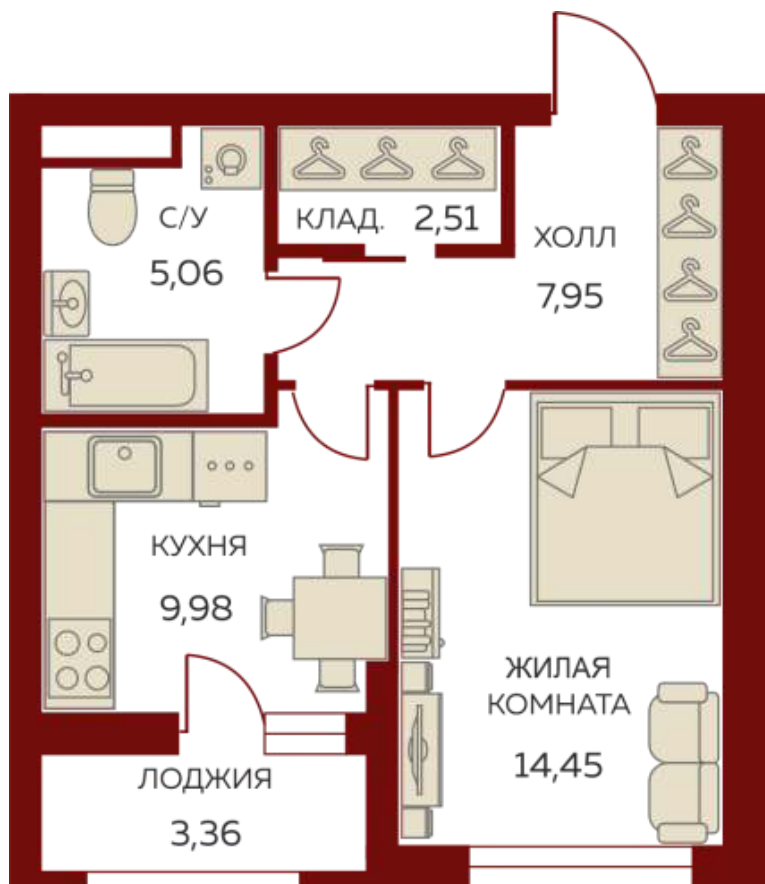

8 (343) 304-64-34

Пн-Пт с 9:00 до 20:00

Сб-Вс с 10:00 до 17:00

Данные актуальны на: 19.09.2020

На плане 9 этажа

На плане комплекса

1 комнатная квартира № 2.1.06.09

«Екатерининский парк», Башня
Север

Площадь 41.6 м²

Этаж 9 из 26

Сдача IV кв. 2021

Гардеробная, Кухня столовая, Одна
лоджия

«Екатерининский парк» — это новый формат жилой среды для тех, кто хочет жить в центре событий, с европейским комфортом и эстетикой. Это концепт-проект — не оболочка, а мощный генератор жизненной силы людей, сообществ, города. Это отказ от стереотипов и курс на выбор без границ.