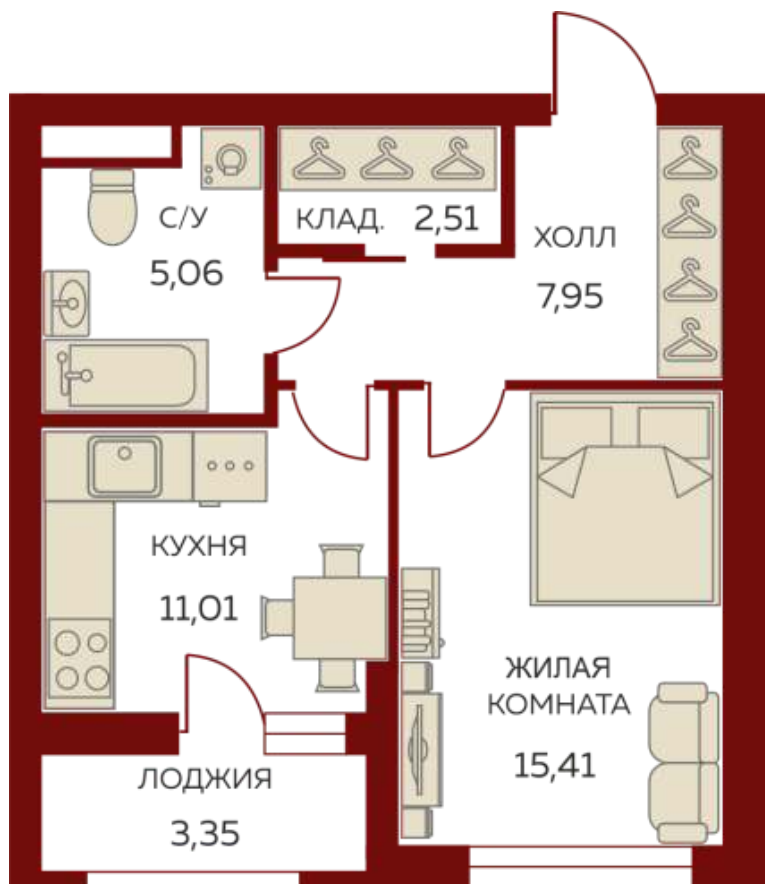

8 (343) 304-64-34

Пн-Пт с 9:00 до 20:00

Сб-Вс с 10:00 до 17:00

Данные актуальны на: 24.09.2020

На плане 11 этажа

На плане комплекса

## 1 комнатная квартира № 2.1.06.11

«Екатерининский парк», Башня  
Север

Площадь 43.6 м<sup>2</sup>

Этаж 11 из 26

Сдача IV кв. 2021

Гардеробная, Кухня столовая, Одна  
лоджия

«Екатерининский парк» — это новый формат жилой среды для тех, кто хочет жить в центре событий, с европейским комфортом и эстетикой. Это концепт-проект — не оболочка, а мощный генератор жизненной силы людей, сообществ, города. Это отказ от стереотипов и курс на выбор без границ.