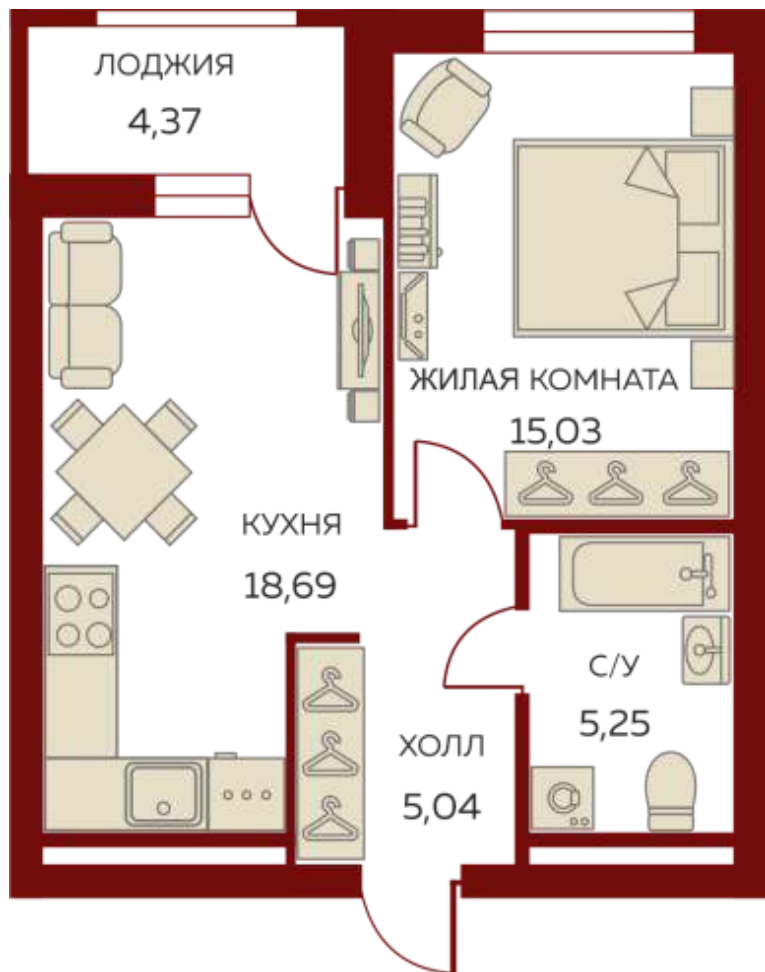

8 (343) 304-64-34

Пн-Пт с 9:00 до 20:00

Сб-Вс с 10:00 до 17:00

Данные актуальны на: 19.09.2020

На плане 11 этажа

На плане комплекса

1 комнатная квартира № 2.1.09.11

«Екатерининский парк», Башня
Север

Площадь 46.2 м²

Этаж 11 из 26

Сдача IV кв. 2021

Кухня столовая, Одна лоджия

«Екатерининский парк» — это новый формат жилой среды для тех, кто хочет жить в центре событий, с европейским комфортом и эстетикой. Это концепт-проект — не оболочка, а мощный генератор жизненной силы людей, сообществ, города. Это отказ от стереотипов и курс на выбор без границ.