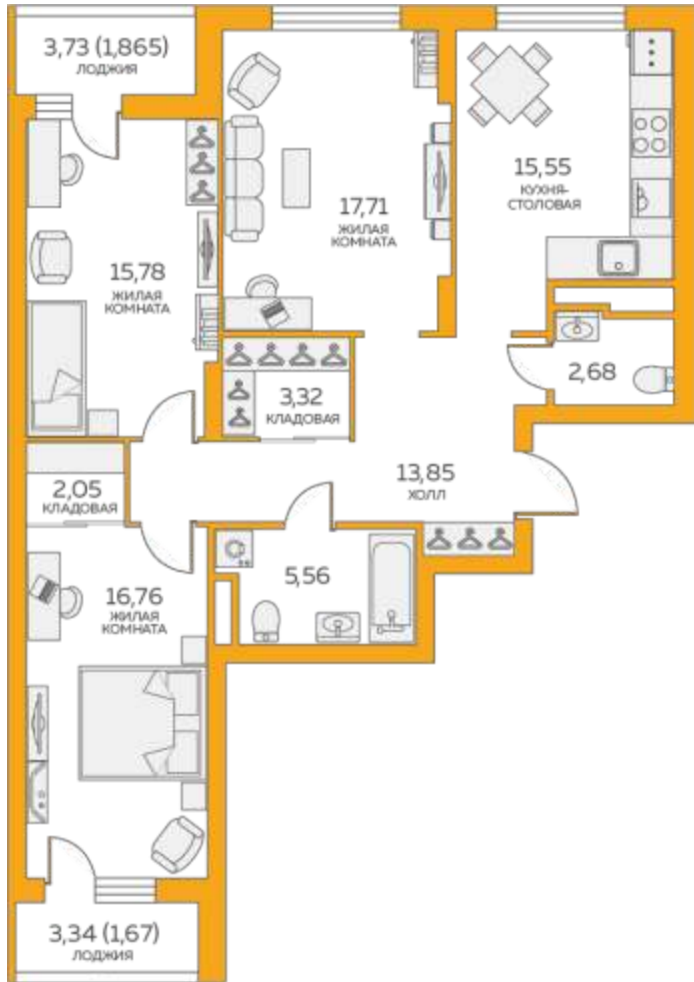

8 (343) 304-64-34

Пн-Пт с 9:00 до 20:00

Сб-Вс с 10:00 до 17:00

Данные актуальны на: 26.09.2020

На плане 5 этажа

На плане комплекса

3 комнатная квартира № 1.3.05.05

«Луч», Дом 1

Площадь 96.8 м²

Этаж 5 из 19

Сдача II кв. 2021

Гардеробная, Кухня столовая, Две лоджии

6 306 000 руб

Достойное жильё в Пионерском районе. Хотите жить в современном и комфортном доме в районе со сложившейся и развитой инфраструктурой? «Луч» — это современный жилой комплекс из двух очередей, который украсит любимый Пионерский.