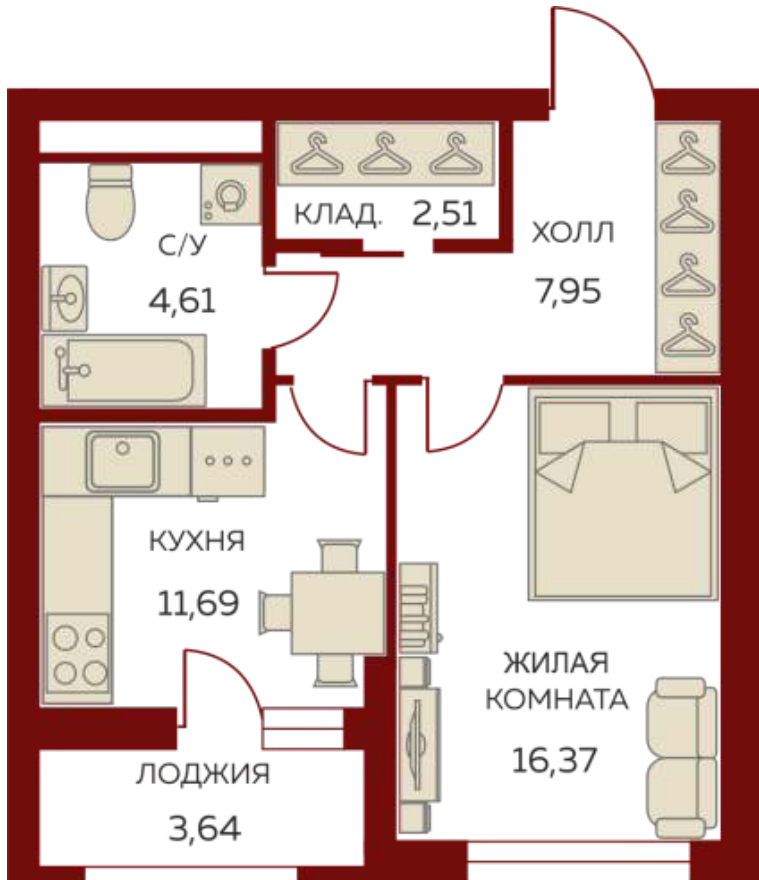

8 (343) 304-64-34

Пн-Пт с 9:00 до 20:00

Сб-Вс с 10:00 до 17:00

Данные актуальны на: 29.09.2020

На плане 13 этажа

На плане комплекса

1 комнатная квартира № 2.1.06.13

«Екатерининский парк», Башня
Север

Площадь 45.0 м²

Этаж 13 из 26

Сдача IV кв. 2021

Гардеробная, Кухня столовая, Одна
лоджия

«Екатерининский парк» — это новый формат жилой среды для тех, кто хочет жить в центре событий, с европейским комфортом и эстетикой. Это концепт-проект — не оболочка, а мощный генератор жизненной силы людей, сообществ, города. Это отказ от стереотипов и курс на выбор без границ.