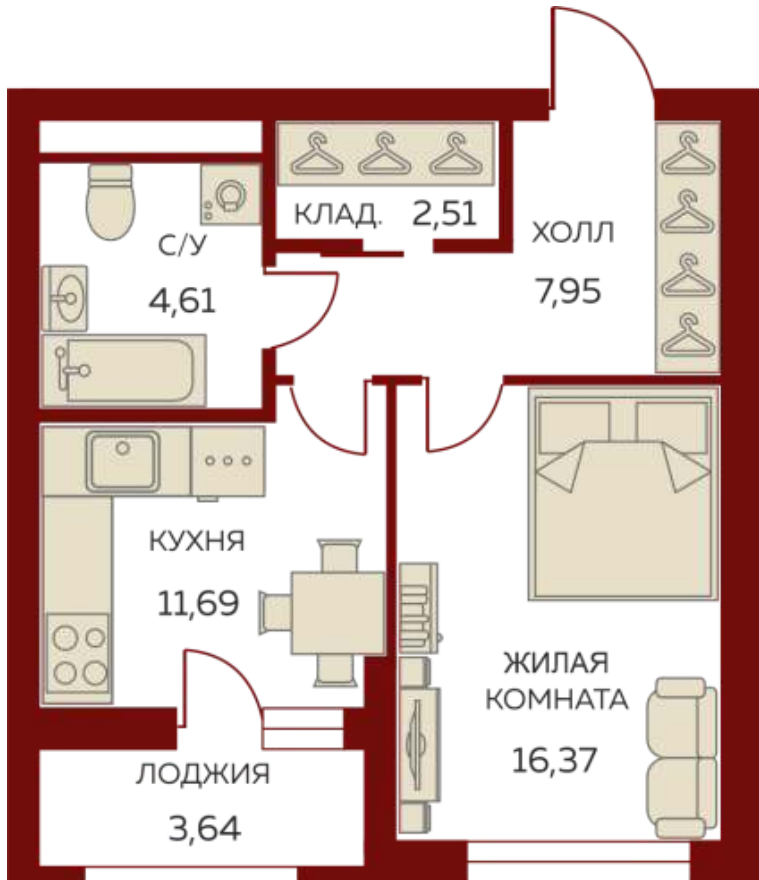

8 (343) 304-64-34

Пн-Пт с 9:00 до 20:00

Сб-Вс с 10:00 до 17:00

Данные актуальны на: 19.09.2020

На плане 15 этажа

На плане комплекса

1 комнатная квартира № 2.1.06.15

«Екатерининский парк», Башня
Север

Площадь 45.0 м²

Этаж 15 из 26

Сдача IV кв. 2021

Гардеробная, Кухня столовая, Одна
лоджия

«Екатерининский парк» — это новый формат жилой среды для тех, кто хочет жить в центре событий, с европейским комфортом и эстетикой. Это концепт-проект — не оболочка, а мощный генератор жизненной силы людей, сообществ, города. Это отказ от стереотипов и курс на выбор без границ.