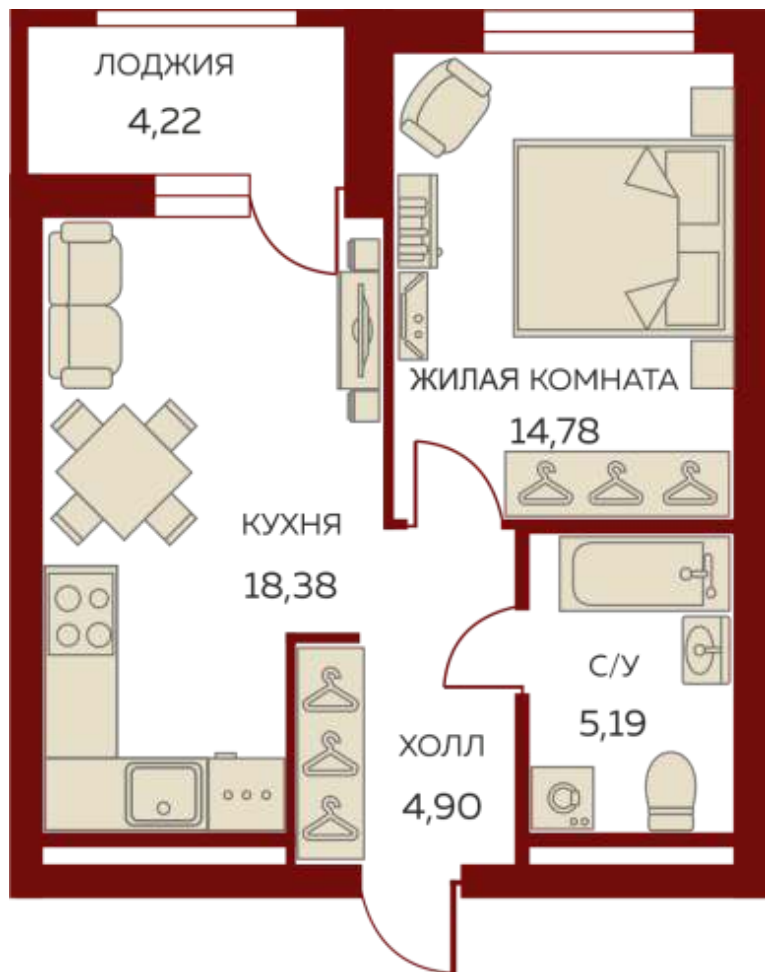

8 (343) 304-64-34

Пн-Пт с 9:00 до 20:00

Сб-Вс с 10:00 до 17:00

Данные актуальны на: 29.09.2020

На плане 21 этажа

На плане комплекса

1 комнатная квартира № 2.1.09.21

«Екатерининский парк», Башня
Север

Площадь 46.2 м²

Этаж 21 из 26

Сдача IV кв. 2021

Кухня столовая, Одна лоджия

«Екатерининский парк» — это новый формат жилой среды для тех, кто хочет жить в центре событий, с европейским комфортом и эстетикой. Это концепт-проект — не оболочка, а мощный генератор жизненной силы людей, сообществ, города. Это отказ от стереотипов и курс на выбор без границ.