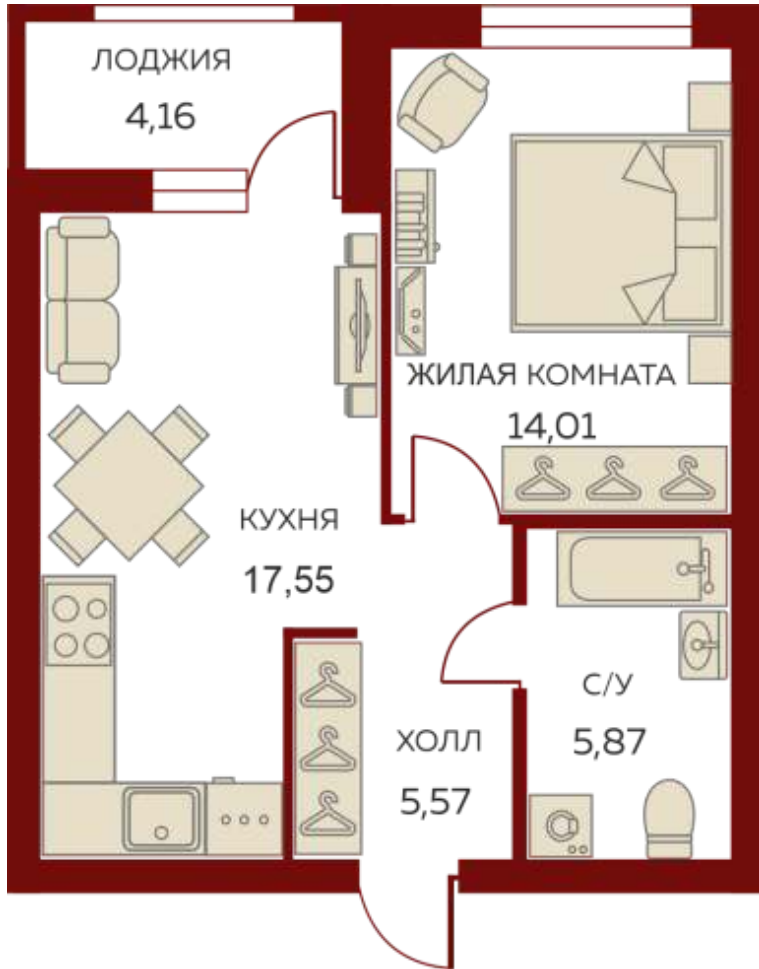

8 (343) 304-64-34

Пн-Пт с 9:00 до 20:00

Сб-Вс с 10:00 до 17:00

Данные актуальны на: 29.09.2020

На плане 2 этажа

На плане комплекса

1 комнатная квартира № 2.2.01.02

«Екатерининский парк», Башня Юг

Площадь 45.1 м²

Этаж 2 из 26

Сдача IV кв. 2021

Кухня столовая, Одна лоджия

Цена по запросу

«Екатерининский парк» — это новый формат жилой среды для тех, кто хочет жить в центре событий, с европейским комфортом и эстетикой. Это концепт-проект — не оболочка, а мощный генератор жизненной силы людей, сообществ, города. Это отказ от стереотипов и курс на выбор без границ.