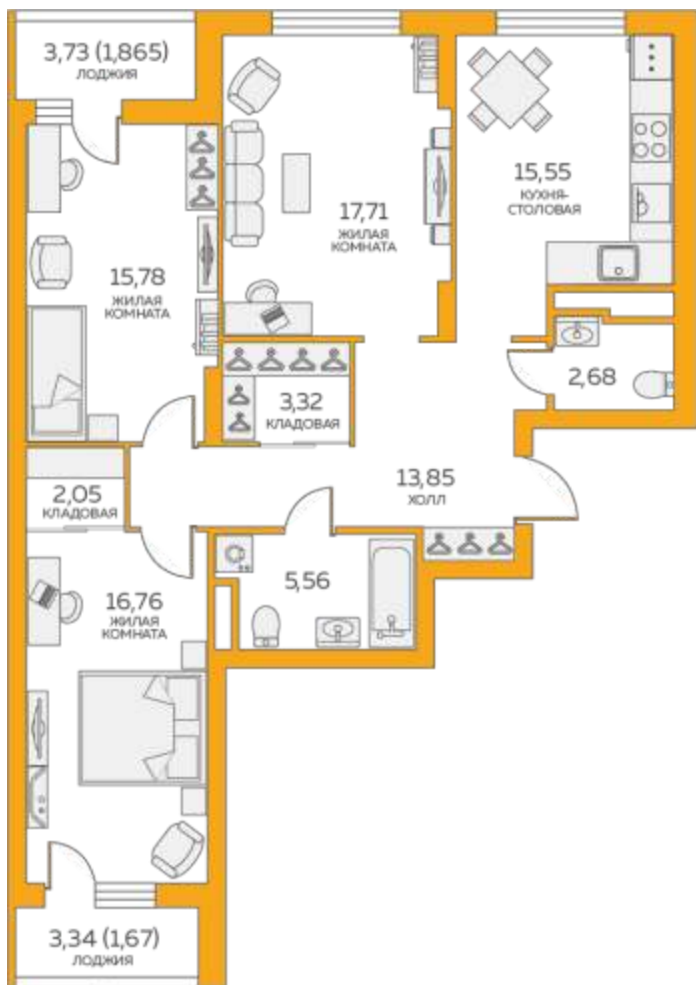

8 (343) 304-64-34

Пн-Пт с 9:00 до 20:00

Сб-Вс с 10:00 до 17:00

Данные актуальны на: 24.09.2020

На плане 7 этажа

На плане комплекса

3 комнатная квартира № 1.3.05.07

«Луч», Дом 1

Площадь 96.8 м²

Этаж 7 из 19

Сдача II кв. 2021

Гардеробная, Кухня столовая, Две лоджии

Достойное жильё в Пионерском районе. Хотите жить в современном и комфортном доме в районе со сложившейся и развитой инфраструктурой? «Луч» — это современный жилой комплекс из двух очередей, который украсит любимый Пионерский.